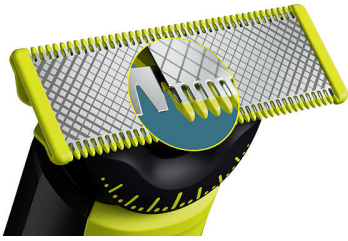

Εύκολη χρήση

- Πλήρως αδιάβροχη
- Κουμπωτή χτένα για το σώμα (3 χιλ.)
- Φόρτιση οποιαδήποτε στιγμή, όπου κι αν βρίσκεστε
- Λεπίδα που δεν στομώνει εύκολα
- Μπαταρία ιόντων λιθίου με αυτονομία 90 λεπτών
- Λυχνία LED που δείχνει την κατάσταση της μπαταρίας

Άνετο ξύρισμα

- Μοναδική τεχνολογία OneBlade
- Πρωτοποριακή λεπίδα 360
- Ξύρισε τα εντελώς
- Κουμπωτό προστατευτικό δέρματος για τις ευαίσθητες περιοχές

Καθαρές γραμμές

- Διαμόρφωσε

Ομοιόμορφο τρίμαρισμα

Χαρακτηριστικά

Μοναδική τεχνολογία OneBlade

Το Philips OneBlade έχει επαναστατική τεχνολογία που σχεδιάστηκε για την περιποίηση του προσώπου. Μπορεί να ξυρίσει οποιοδήποτε μήκος τριχών. Το σύστημα διπλής προστασίας – μια επίστρωση ολίσθησης σε συνδυασμό με στρογγυλεμένα άκρα – κάνει το ξύρισμα πιο εύκολο και άνετο. Η τεχνολογία που διαθέτει παρέχει μια λεπίδα γρήγορης κίνησης (12000x ανά δευτερόλεπτο) και έτσι το ξύρισμα είναι αποτελεσματικό, ακόμα και στις πιο μακριές τρίχες.

Πρωτοποριακή λεπίδα 360

Η πρωτοποριακή λεπίδα 360 κινείται προς όλες τις κατευθύνσεις και προσαρμόζεται σε κάθε καμπύλη του προσώπου σας για να διατηρεί σταθερή επαφή με το δέρμα, εξασφαλίζοντας παράλληλα διαρκή έλεγχο. Απολαύστε εύκολο τριμάρισμα και ξύρισμα, ακόμα και στις πιο δύσκολες περιοχές, με λιγότερα περάσματα και μεγαλύτερη άνεση.