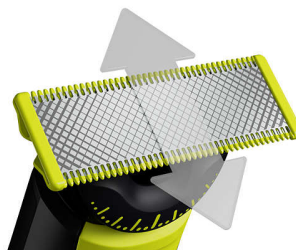

Τρίμαρε τα γένια σου

Τρίμαρε τη γενειάδα σου σε ομοιόμορφο μήκος, με την ενσωματωμένη ρυθμιζόμενη χτένα ακριβείας. Επίλεξε μία από τις 14 ρυθμίσεις μήκους που

κλειδώνουν, για να πετύχεις κάθε στυλ, από "γένια τριών ημερών" μέχρι κοντό τριμάρισμα ή πιο μακριά γενειάδα.

Διαμόρφωσε

Δώσε τέλειο σχήμα με τη λεπίδα διπλής όψης. Μπορείς να ξυρίσεις τα γένια σου προς κάθε κατεύθυνση, έχοντας τέλεια ορατότητα και βλέποντας εύκολα κάθε τρίχα που κόβεις. Διαμόρφωσε το στυλ σου σε δευτερόλεπτα!

Ξύρισέ τα εντελώς

Το OneBlade δεν κάνει κόντρα ξύρισμα όπως τα συμβατικά ξυραφάκια κι έτσι το δέρμα δεν ερεθίζεται. Πήγαινε αντίθετα από τη φορά της τρίχας και ξύρισε οποιοδήποτε μήκος με ευκολία.

Λεπίδα διπλής όψης

Το OneBlade ακολουθεί το περίγραμμα του προσώπου σου, για να μπορείς να ξυρίζεις εύκολα και άνετα όλες τις περιοχές του. Χρησιμοποίησε τη διπλή λεπίδα για ομοιόμορφο περίγραμμα και δημιούργησε καθαρές γραμμές κινώντας τη λεπίδα προς οποιαδήποτε κατεύθυνση.