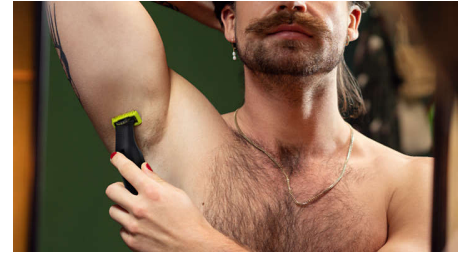

Κουμπωτό προστατευτικό δέρματος

Τοποθέτησε το προστατευτικό δέρματος για επιπλέον προστασία στις ευαίσθητες περιοχές.