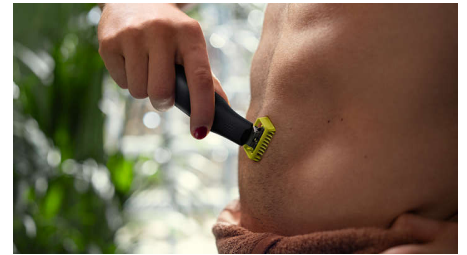

Κουμπωτή χτένα για το σώμα

Συνδέστε τη χτένα για το σώμα (3 χιλ.) και τριμάρετε εύκολα προς οποιαδήποτε κατεύθυνση.