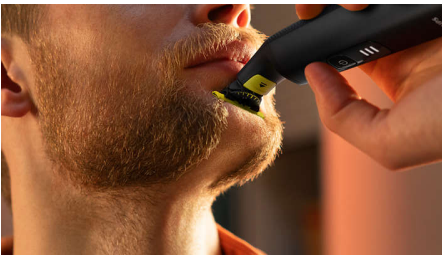

Εύκολη χρήση

- Πλήρως αδιάβροχη
- Κουμπωτή χτένα για το σώμα (3 χιλ.)
- Φόρτιση οποιαδήποτε στιγμή, όπου κι αν βρίσκεστε
- Λεπίδα που δεν στομώνει εύκολα
- Μπαταρία ιόντων λιθίου με αυτονομία 90 λεπτών
- Λυχνία LED που δείχνει την κατάσταση της μπαταρίας

Άνετο ξύρισμα

- Μοναδική τεχνολογία OneBlade
- Πρωτοποριακή λεπίδα 360
- Ξύρισε τα εντελώς
- Κουμπωτό προστατευτικό δέρματος για τις ευαίσθητες περιοχές

Καθαρές γραμμές

- Διαμόρφωσε

Ομοιόμορφο τρίμαρισμα

Χαρακτηριστικά

Μοναδική τεχνολογία OneBlade

Το Philips OneBlade έχει επαναστατική τεχνολογία που σχεδιάστηκε για την περιποίηση του προσώπου. Μπορεί να ξυρίσει οποιοδήποτε μήκος τριχών. Το σύστημα διπλής προστασίας – μια επίστρωση ολίσθησης σε συνδυασμό με στρογγυλεμένα άκρα – κάνει το ξύρισμα πιο εύκολο και άνετο. Η τεχνολογία που διαθέτει παρέχει μια λεπίδα γρήγορης κίνησης (12000x ανά δευτερόλεπτο) και έτσι το ξύρισμα είναι αποτελεσματικό, ακόμα και στις πιο μακριές τρίχες.

Πρωτοποριακή λεπίδα 360

Η πρωτοποριακή λεπίδα 360 κινείται προς όλες τις κατευθύνσεις και προσαρμόζεται σε κάθε καμπύλη του προσώπου σας για να διατηρεί σταθερή επαφή με το δέρμα, εξασφαλίζοντας παράλληλα διαρκή έλεγχο. Απολαύστε εύκολο τριμάρισμα και ξύρισμα, ακόμα και στις πιο δύσκολες περιοχές, με λιγότερα περάσματα και μεγαλύτερη άνεση.