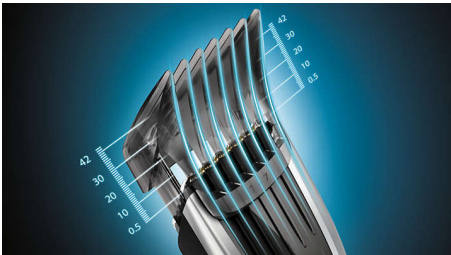

400 lunghezze di taglio con blocco

Usa l'interfaccia a scorrimento digitale per bloccare la lunghezza che desideri. Puoi scegliere tra oltre 400 opzioni di lunghezza con incrementi di 0,1 mm oppure rimuovere il pettine per un taglio cortissimo da 0,5 mm.