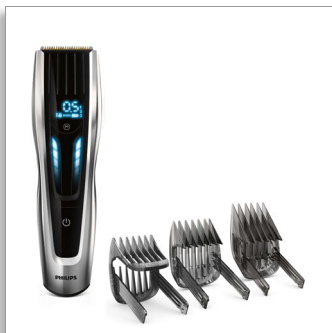

### Lame al titanio

400 impostazioni di lunghezza  
120min di uso senza filo/1h di  
ricarica

HC9450/13

## Controllo touch digitale

con pettini motorizzati

HAIRCLIPPER Series 9000 ti garantisce il massimo della precisione per il tuo stile. Dotato di sistema di scorrimento digitale, pettini motorizzati, funzione di memorizzazione e gruppo lame ad alte prestazioni, è l'unico regolacapelli che ti da sempre i risultati che cerchi.

## Regolacapelli

Lame al titanio 400 impostazioni di lunghezza, 120min di uso senza filo/1h di ricarica

### Utilizzo potente senza filo

Evita ogni intralcio con il regolacapelli senza filo: una ricarica di 1 ora offre fino a 120 minuti di autonomia di taglio. In alternativa, puoi tenerlo collegato all'alimentazione per una rifinitura senza interruzioni.