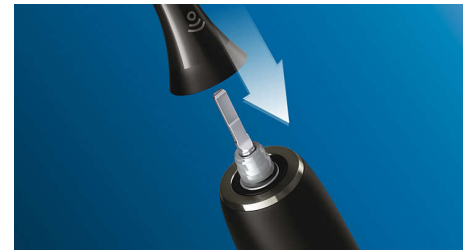

Facile à clipser

La tête de brosse C3 Premium Plaque Defense est entièrement compatible avec n'importe quel manche Philips Sonicare, à l'exception des PowerUp Battery et Essence. Elle est clipsable et déclipable pour faciliter son remplacement et son nettoyage.