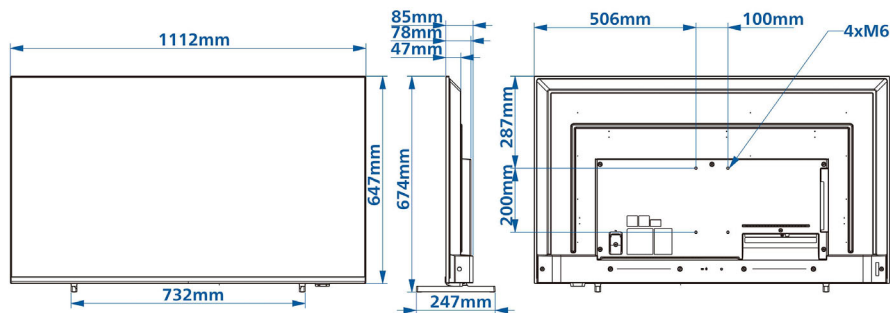

Műszaki adatok

Kép/Kijelző

- Átlós képernyőméret (hüvelyk): 50 hüvelyk
- Átlós képernyőméret (metrikus): 126 cm
- Kijelző: 4K Ultra HD LED
- Panel felbontása: 3840x2160p
- Fényerő: 350 cd/m²
- Megtekintési szögterület: 178° (H) / 178° (V)

Hangolóegység/Vétel/Adás

- Digitális TV: DVB-T/T2/C, DVB-S/S2
- IP lejátszás: Unicast, Multicast, OTT App csatornák

Android TV

- OS: Android TV™ 11 (R)
- Előzetesen telepített alkalmazások: YouTube, Google Play Movies, Google Play Games, Google Play Áruház*, YouTube Zene
- Memóriaméret (flash): 16 GB*

Vendéglátási funkciók

- Hotel üzemmód: Csatornabeállító menüzar, Helyi kezelőszervvezérlés-zár, Hangerő korlátozása (beleértve HP), Bekapcsolási beállítások vezérlése, Fegyintézeti mód

- Teljesítmény-szabályozás: WoWLAN, WoLAN, Gyors üzembehelyezési mód, Automatikus KI
- Alkalmazások: AppControl, Google Play Store
- Az ön márkája: Testre szabható üdvözlőalkalmazás, CMND&Create
- CMND&Control: Offline csatornaszerkesztő, Offline beállítászerkesztő, TV csoport felügyelete, Távfelügyelet IP-n keresztül, Helyi frissítések USB-n keresztül, Instant Initial Cloning - azonnali másolás kezdéskor
- Interaktív DRM: Playready egyenletes streamelés
- Bevetelgenerálás: MyChoice