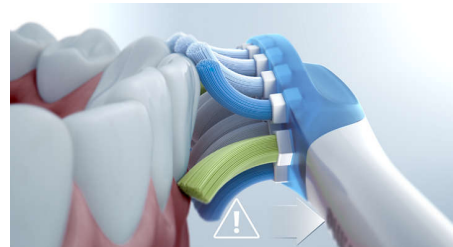

Sensore di pressione integrato

Nel caso in cui tu stia esercitando troppa pressione, DiamondClean 9000 se ne accorgerà. Se devi diminuire la pressione, lo spazzolino emetterà un suono pulsante come promemoria per avisarti che è necessario lasciar lavorare la testina dello spazzolino. 7 persone su 10 hanno trovato questa funzione utile per ottenere una pulizia migliore.