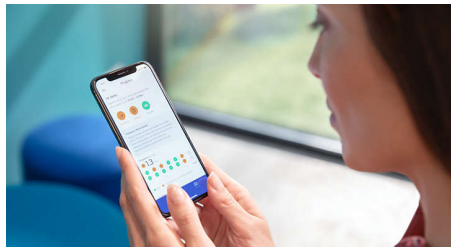

Progress Report

DiamondClean 9000 ti offre una guida ideale per migliorare e mantenere abitudini di igiene orale salutari da seguire tra un checkup dal dentista e l'altro. Grazie ai sensori intelligenti integrati saprai quando stai esercitando una pressione eccessiva. Collegandoti all'app Sonicare, avrai un Progress Report che ti aiuterà a percorrere sempre la strada giusta e ti mostrerà tutti i progressi che hai fatto.