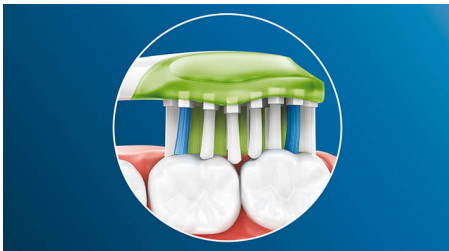

### Le brossage en profondeur de Philips Sonicare

- Élimine jusqu'à 10 fois plus de plaque dentaire qu'une brosse à dents manuelle
- Jusqu'à 4 fois plus de surface de contact\*\* pour un nettoyage en profondeur sans effort

### Des dents plus blanches, rapidement

Les brins densément implantés au centre de la tête de brosse Premium White Philips Sonicare sont particulièrement efficaces pour éliminer la plaque dentaire ainsi que les taches de surface créées par la nourriture et les boissons. Ses côtés souples suivent les contours de vos dents et de vos gencives, pour un nettoyage en profondeur et un sourire plus éclatant en seulement 3 jours.

### Technologie de brossage adaptable

Notre technologie de brossage adaptatif permet un nettoyage personnalisé à chaque fois. Grâce à ses côtés doux et souples en caoutchouc, la tête de brosse Premium White suit les contours de votre dentition. Nos brins s'adaptent à vos gencives et à vos dents, afin de créer jusqu'à 4 fois plus de surface de contact\*\* qu'une tête de brosse classique, pour un nettoyage en profondeur plus efficace, même dans les zones difficiles d'accès. La technologie de brossage adaptatif permet d'avancer en douceur le long des gencives en absorbant les éventuels excès de pression, tandis que son mouvement de balayage amélioré apporte une sensation unique en bouche tout en offrant un nettoyage exceptionnel.

### Dites adieu à la plaque dentaire

La tête de brosse Premium White assure un nettoyage exceptionnel tout en améliorant la blancheur de vos dents. Son design souple permet d'éliminer jusqu'à 10 fois plus de plaque dentaire\*\*\*\* sur les dents et le long des gencives, pour un nettoyage en profondeur visible et perceptible.