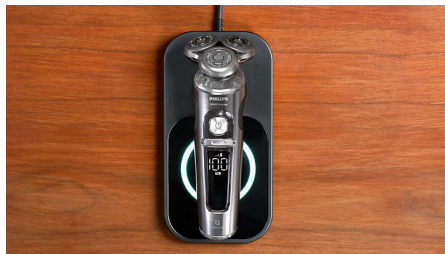

Plateau de charge sans fil Qi

Il n'est plus nécessaire de brancher des cordons d'alimentation dans des pièces humides. Posez simplement votre rasoir électrique sans fil sur le plateau de charge Qi pour une charge sans fil.

Capteur Power Adapt

Ce rasoir électrique est équipé d'un capteur intelligent de pilosité faciale qui détecte la densité des poils 500 fois par seconde. Cette technologie modifie automatiquement la puissance de coupe pour vous procurer un rasage en douceur et sans effort.