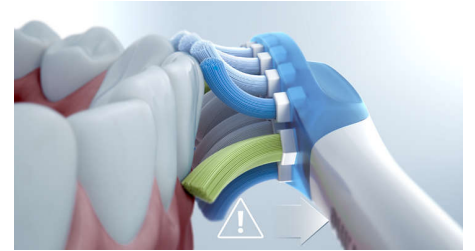

Capteur de pression intégré

Si vous n'avez pas conscience de vous brosser les dents trop fort, votre ExpertClean veille. Cette brosse à dents intelligente vibre pour vous rappeler de moins appuyer si nécessaire afin de laisser la tête de brosse faire le travail. 7 personnes sur 10 ont trouvé que cette fonction les avait aidés à mieux se brosser les dents.