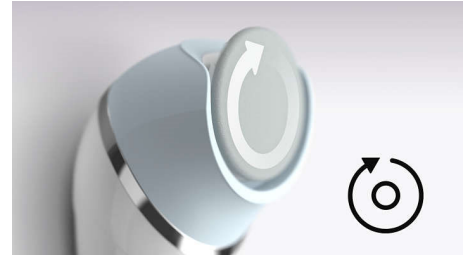

Philips Pedi Advanced
Disco de repuesto de la
lima eléctrica para pies

BCR372/00

Discos de repuesto Philips Pedi

Para unos pies suaves del talón a la punta de los dedos

Los dos discos normales con borde preciso de textura fina permiten que logres unos pies suaves del talón a la punta de los dedos. Compatibles con todas las limas eléctricas para pies de Philips.

- Sustitución: Compatible con todas las limas eléctricas para pies de Philips

Especificaciones técnicas

- Número de discos: 2
- Material: Disco normal con textura fina

Servicios

- 2 años de garantía

Destacados

Disco de repuesto

Estos discos de repuesto con borde preciso dejan los pies suaves del talón a la punta de los dedos. El disco giratorio y el borde preciso te permiten quitar callos de forma precisa, cómoda y suave en zonas grandes y pequeñas.