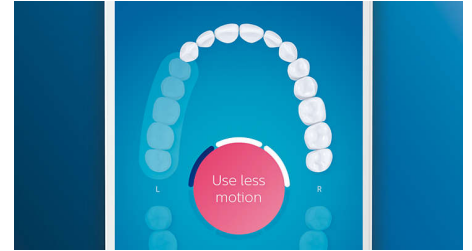

Tête de brosse W3 Premium White

La W3 Premium White est notre meilleure tête de brosse pour éliminer les taches. Avec ses brins adaptés à l'élimination des taches

densément implantés, il est cliniquement prouvé qu'elle élimine jusqu'à 5 fois plus de taches* en seulement trois jours.

Brosse-langue TongueCare+

Avec ses 240 microbrins en élastomère, le brosse-langue TongueCare+ est spécialement conçu pour nettoyer la surface granuleuse de la langue. Les microbrins souples épousent les irrégularités pour les broser en douceur, afin d'éliminer les dépôts de bactéries et d'appliquer le liquide antibactérien BreathRx plus loin. Sa forme compacte permet aux patients de nettoyer confortablement toute la langue.

Zones à surveiller et définition d'objectifs

Si vous identifiez certaines zones dans la bouche du patient nécessitant davantage d'attention en raison d'une accumulation de plaque dentaire, d'une récession gingivale ou autre, DiamondClean Smart peut l'aider à prendre soin de ces zones problématiques. Le patient peut les mettre en surbrillance sur sa carte dentaire 3D personnalisée dans l'application Philips Sonicare pour recevoir des rappels l'encourageant à leur porter l'attention particulière dont elles ont besoin à chaque brossage. L'application Philips Sonicare maintient l'historique des données de brossage, ce qui permet au patient de contrôler ses performances, de suivre sa progression et d'améliorer ses gestes quotidiens d'hygiène bucco-dentaire.

Capteur de position

Le capteur de position de la DiamondClean Smart indique les zones trop peu brossées, pour permettre aux patients d'améliorer leur brossage. S'ils négligent systématiquement certains endroits, le capteur de position les portera à leur attention.