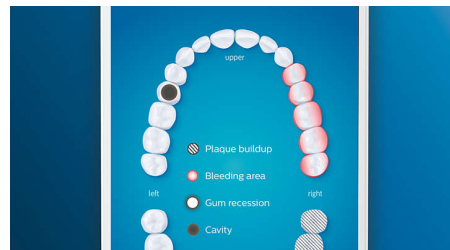

Prenez soin de vos gencives

Clipsez la tête de brosse G3 Premium Gum Care pour améliorer la santé de vos gencives. Grâce à sa plus petite taille et à ses brins adaptés aux contours de vos gencives, elle offre un nettoyage doux et efficace le long des gencives, là où se s'accumule la plaque responsable de la gingivite. Il est cliniquement prouvé qu'elle permet d'obtenir jusqu'à 100 % d'inflammation des gencives en moins* et des gencives jusqu'à 7 fois plus saines en seulement deux semaines*.

Tête de brosse W3 Premium White

La W3 Premium White est notre meilleure tête de brosse pour éliminer les taches. Avec ses brins adaptés à l'élimination des taches

densément implantés, il est cliniquement prouvé qu'elle élimine jusqu'à 5 fois plus de taches* en seulement trois jours.

Brosse-langue TongueCare+

Avec ses 240 microbrins en élastomère, le brosse-langue TongueCare+ est spécialement conçu pour nettoyer la surface granuleuse de la langue. Les microbrins souples épousent les irrégularités pour les broser en douceur, afin d'éliminer les dépôts de bactéries et d'appliquer le liquide antibactérien BreathRx plus loin. Sa forme compacte permet aux patients de nettoyer confortablement toute la langue.

Zones à surveiller et définition d'objectifs

Si vous identifiez certaines zones dans la bouche du patient nécessitant davantage d'attention en raison d'une accumulation de plaque dentaire, d'une récession gingivale ou autre, DiamondClean Smart peut l'aider à prendre soin de ces zones problématiques. Le patient peut les mettre en surbrillance sur sa carte dentaire 3D personnalisée dans l'application Philips Sonicare pour recevoir des rappels l'encourageant à leur porter l'attention particulière dont elles ont besoin à chaque brossage. L'application Philips Sonicare maintient l'historique des données de brossage, ce qui permet au patient de contrôler ses performances, de suivre sa progression et d'améliorer ses gestes quotidiens d'hygiène bucco-dentaire.