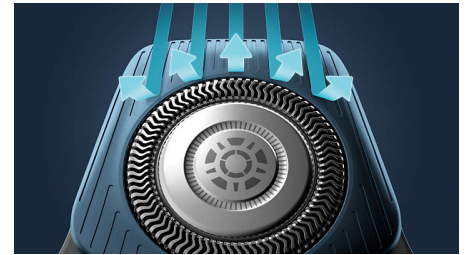

Têtes de précision Hair-Guide

Ce nouveau rasoir de stylisation de précision est doté de canaux de guidage des poils pour une coupe et un confort optimaux.