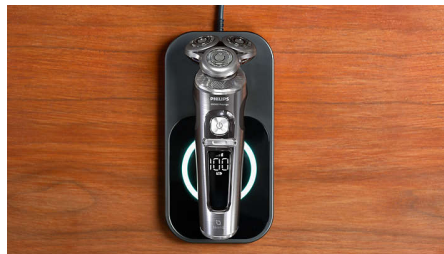

Plateau de charge sans fil Qi

Il n'est plus nécessaire de brancher des cordons d'alimentation dans des pièces humides. Posez simplement votre rasoir électrique sans fil sur le plateau de charge Qi pour une charge sans fil.

Capteur Power Adapt

Ce rasoir électrique est équipé d'un capteur intelligent de pilosité faciale qui détecte la densité des poils 500 fois par seconde. Cette technologie modifie automatiquement la puissance de coupe pour vous procurer un rasage en douceur et sans effort.