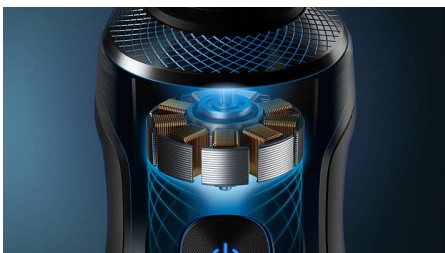

Moteur numérique ultra-rapide

Un nombre maximal de rotations, pour une efficacité maximale. Le moteur numérique le plus avancé de Philips assure un rasage précis, quels que soient le contour du visage et la densité des poils.