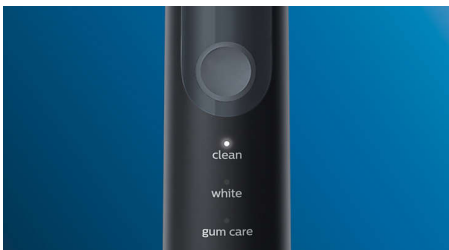

Technologie innovante

- Vous alerte si vous appuyez trop fort
- La technologie sonore avancée de Philips Sonicare
- Connexion du manche de brosse intelligent aux têtes de brosse intelligentes

Optimisez votre brossage

- Faites votre choix parmi trois modes

Kills germs on brush heads

- L'assainisseur UV élimine jusqu'à 99 % des bactéries et virus***

Points forts

Des dents naturellement plus blanches

Clipsez la tête de brosse W2 Optimal White pour éliminer les taches en surface et révéler un sourire plus éclatant. Avec ses brins centraux d'élimination des taches densément implantés, il est cliniquement prouvé qu'elle éclaircit les dents en seulement une semaine.

Trois modes

Cette brosse à dents vous permet d'adapter votre brossage en fonction de vos besoins grâce à un choix entre trois modes. Le mode Clean est le mode standard pour un nettoyage impeccable. Le mode White est idéal pour éliminer les taches en surface. Le mode Gum Care ajoute une minute à puissance réduite au brossage, pour un massage en douceur des gencives.