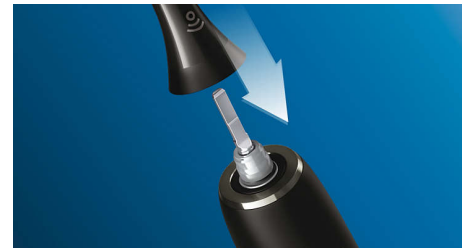

Dites adieu à la plaque dentaire

La tête de brosse Premium White assure un nettoyage exceptionnel tout en améliorant la blancheur de vos dents. Son design souple permet d'éliminer jusqu'à 10 fois plus de plaque dentaire**** sur les dents et le long des gencives, pour un nettoyage en profondeur visible et perceptible.

Technologie Philips Sonicare

La technologie sonore avancée de Philips Sonicare projette de l'eau par impulsions entre les dents, tandis que les mouvements de la brosse fragmentent puis balayent la plaque dentaire, pour un brossage quotidien exceptionnel.

Brossage en toute tranquillité

Toutes les têtes de brosse Philips Sonicare respectent les dents et les gencives. Chaque tête de brosse est rigoureusement testée pour garantir une durabilité et des performances excellentes à chaque brossage.

Facile à clipser

La tête de brosse Premium White est entièrement compatible avec n'importe quel manche Philips Sonicare, à l'exception des PowerUp Battery et Essence. Elle est clipsable et déclipable pour faciliter son remplacement et son nettoyage.