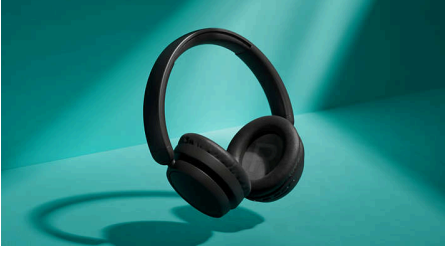

5000 series

Kulak üstü kablosuz kulaklıklar

TAH5209WT/00

Özellikler

Hafif ve rahat

Bu kulak üstü kulaklıklar günlük kullanımda rahatlık sağlamak için tasarlanmıştır. Yastıklı kafa bandı neredeyse hissedemeyeceğiniz kadar hafiftir. Mükemmel şekilde oturması için yumuşak kulaklık başlıklarının açısı ayarlanabilir. Kulaklık başlıklarının her birinde hafıza köpüğü dolgusu bulunur: Taktıkça onları daha da çok seveceksiniz.