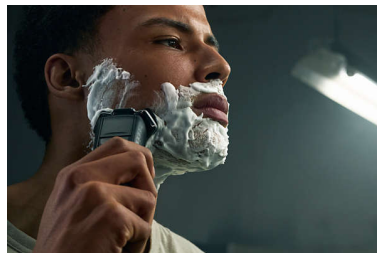

60 minuten draadloos scheren

Tot wel 60 minuten draadloos gebruik na één keer volledig opladen van de batterij.

360-D flexibele scheerhoofden

Volledig flexibele scheerkoppen draaien 360° om uw gezichtscontouren te volgen. Ervaar optimaal huidcontact voor een grondige en comfortabele scheerbeurt.

Nat & droog

Kies een scheerroutine die bij u past. Met Wet & Dry kunt u kiezen voor een comfortabele droge scheerbeurt of een verfrissende natte scheerbeurt. U kunt met gel of schuim scheren, zelfs onder de douche.