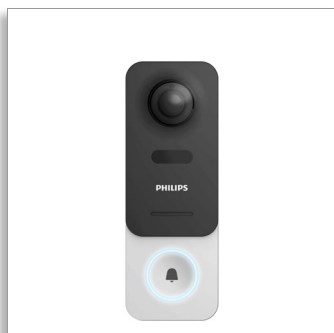

Philips WelcomeEye Link  
Uma casa ligada e mais  
segura

Sempre ligado com Wi-Fi

Ligação sem fios  
Conectado ao seu smartphone  
Destranque a porta/portão

DES8900VDP

# Philips WelcomeEye Link

## Controle tudo a partir do seu smartphone

Esta campanha de vídeo ligada e sem fios permite controlar os acessos a partir do smartphone e garante uma instalação fácil e uma utilização confortável. Proteja a sua casa inteligente de forma simples