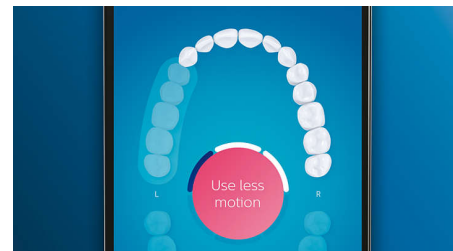

W3 Premium White-opzetborstel

De W3 Premium White-opzetborstel is onze beste opzetborstel om tandaanslag te verwijderen. Het is klinisch bewezen dat de dicht op elkaar geplaatste borstelharen binnen drie dagen 5x meer tandaanslag* verwijderen.

TongueCare+-tongreiniger

De TongueCare+-tongreiniger, uitgerust met 240 MicroBristles van elastomeer, is speciaal ontworpen voor het reinigen van het zachte en poreuze oppervlak van uw tong. De flexibele MicroBristles volgen de randen en groeven en verwijderen zo opgehoopte bacteriën in combinatie met de antibacteriële BreathRx-tongspray. Dankzij de compacte vorm kunt u comfortabel de hele tong reinigen.

Aandachtsgebieden en doelen stellen

Als u specifieke plekken in de mond van een patiënt identificeert die meer aandacht nodig hebben door opeenhoping van tandplak,

terugtrekkend tandvlees of een ander probleem, kan DiamondClean Smart helpen deze probleemgebieden aan te pakken. Patiënten kunnen deze plekken markeren in hun persoonlijke 3D-mond-kaart binnen de Philips Sonicare-app, en ze zullen iedere keer dat ze hun tanden poetsen herinneringen ontvangen om deze gebieden de extra zorg te geven die ze nodig hebben. De Philips Sonicare-app houdt een lopende geschiedenis van hun poetsgegevens bij, zodat patiënten hun prestaties eenvoudig kunnen beoordelen, hun vooruitgang kunnen volgen en hun dagelijkse mondverzorgingsroutine kunnen verbeteren.

Locatiesensor

De locatiesensor van DiamondClean Smart geeft de locatie aan waar ze te weinig poetsen voor een schoner gebit. Als er plekken zijn die uw patiënten consistent missen wanneer ze poetsen, brengt de locatiesensor deze plekken onder hun aandacht.