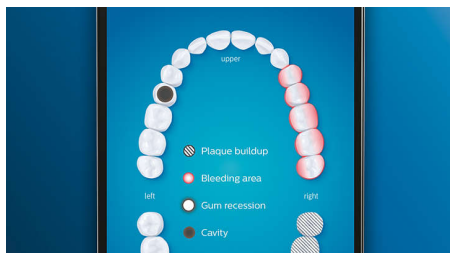

Zorg voor uw tandvlees

Klik de G3 Premium Gum Care-opzetborstel op het handvat voor een gezonder tandvlees. Het kleinere formaat en de tandvleesborstels reinigen zacht maar effectief langs de tandvleesrand waar het tandvlees het eerst ontstoken raakt. Het is klinisch bewezen dat met deze opzetborstel er 100% minder kans is op ontstoken tandvlees en het tandvlees binnen twee weken tot 7 keer gezonder is.*

W3 Premium White-opzetborstel

De W3 Premium White-opzetborstel is onze beste opzetborstel om tandaanslag te verwijderen. Het is klinisch bewezen dat de dicht op elkaar geplaatste borstelharen binnen drie dagen 5x meer tandaanslag* verwijderen.

TongueCare+-tongreiniger

De TongueCare+-tongreiniger, uitgerust met 240 MicroBristles van elastomeer, is speciaal ontworpen voor het reinigen van het zachte en poreuze oppervlak van uw tong. De flexibele MicroBristles volgen de randen en groeven en verwijderen zo opgehoopte bacteriën in combinatie met de antibacteriële BreathRx-tongspray. Dankzij de compacte vorm kunt u comfortabel de hele tong reinigen.

Aandachtsgebieden en doelen stellen

Als u specifieke plekken in de mond van een patiënt identificeert die meer aandacht nodig hebben door opeenhoping van tandplak,

terugtrekkend tandvlees of een ander probleem, kan DiamondClean Smart helpen deze probleemgebieden aan te pakken. Patiënten kunnen deze plekken markeren in hun persoonlijke 3D-mond-kaart binnen de Philips Sonicare-app, en ze zullen iedere keer dat ze hun tanden poetsen herinneringen ontvangen om deze gebieden de extra zorg te geven die ze nodig hebben. De Philips Sonicare-app houdt een lopende geschiedenis van hun poetsgegevens bij, zodat patiënten hun prestaties eenvoudig kunnen beoordelen, hun vooruitgang kunnen volgen en hun dagelijkse mondverzorgingsroutine kunnen verbeteren.