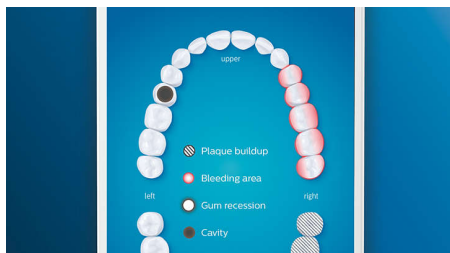

Zorg voor uw tandvlees

Klik de G3 Premium Gum Care-opzetborstel op het handvat voor een gezonder tandvlees. Het kleinere formaat en de tandvleesborstels reinigen zacht maar effectief langs de tandvleesrand waar het tandvlees het eerst ontstoken raakt. Het is klinisch bewezen dat met deze opzetborstel er 100% minder kans is op ontstoken tandvlees en het tandvlees binnen twee weken tot 7 keer gezonder is.*

W3 Premium White-opzetborstel

De W3 Premium White-opzetborstel is onze beste opzetborstel om tandaanslag te verwijderen. Het is klinisch bewezen dat de dicht op elkaar geplaatste borstelharen binnen drie dagen 5x meer tandaanslag* verwijderen.

TongueCare+-tongreiniger

De TongueCare+-tongreiniger, uitgerust met 240 MicroBristles van elastomeer, is speciaal ontworpen voor het reinigen van het zachte en poreuze oppervlak van uw tong. De flexibele MicroBristles volgen de randen en groeven en verwijderen zo opgehoopte bacteriën in combinatie met de antibacteriële BreathRx-tongspray. Dankzij de compacte vorm kunt u comfortabel de hele tong reinigen.

Aandachtsgebieden en doelen stellen

Als u specifieke plekken in de mond van een patiënt identificeert die meer aandacht nodig hebben door opeenhoping van tandplak,

terugtrekkend tandvlees of een ander probleem, kan DiamondClean Smart helpen deze probleemgebieden aan te pakken. Patiënten kunnen deze plekken markeren in hun persoonlijke 3D-mond-kaart binnen de Philips Sonicare-app, en ze zullen iedere keer dat ze hun tanden poetsen herinneringen ontvangen om deze gebieden de extra zorg te geven die ze nodig hebben. De Philips Sonicare-app houdt een lopende geschiedenis van hun poetsgegevens bij, zodat patiënten hun prestaties eenvoudig kunnen beoordelen, hun vooruitgang kunnen volgen en hun dagelijkse mondverzorgingsroutine kunnen verbeteren.