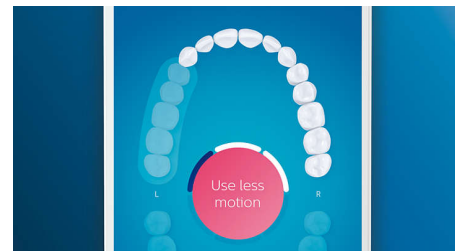

W3 Premium White-opzetborstel

De W3 Premium White-opzetborstel is onze beste opzetborstel om tandaanslag te verwijderen. Het is klinisch bewezen dat de dicht op elkaar geplaatste borstelharen binnen drie dagen 5x meer tandaanslag* verwijderen.

TongueCare+-tongreiniger

De TongueCare+-tongreiniger, uitgerust met 240 MicroBristles van elastomeer, is speciaal ontworpen voor het reinigen van het zachte en poreuze oppervlak van uw tong. De flexibele MicroBristles volgen de randen en groeven en verwijderen zo opgehoopte bacteriën in combinatie met de antibacteriële BreathRx-tongspray. Dankzij de compacte vorm kunt u comfortabel de hele tong reinigen.

Aandachtsgebieden en doelen stellen

Als u specifieke plekken in de mond van een patiënt identificeert die meer aandacht nodig hebben door opeenhoping van tandplak,

terugtrekkend tandvlees of een ander probleem, kan DiamondClean Smart helpen deze probleemgebieden aan te pakken. Patiënten kunnen deze plekken markeren in hun persoonlijke 3D-mond-kaart binnen de Philips Sonicare-app, en ze zullen iedere keer dat ze hun tanden poetsen herinneringen ontvangen om deze gebieden de extra zorg te geven die ze nodig hebben. De Philips Sonicare-app houdt een lopende geschiedenis van hun poetsgegevens bij, zodat patiënten hun prestaties eenvoudig kunnen beoordelen, hun vooruitgang kunnen volgen en hun dagelijkse mondverzorgingsroutine kunnen verbeteren.

Locatiesensor

De locatiesensor van DiamondClean Smart geeft de locatie aan waar ze te weinig poetsen voor een schoner gebit. Als er plekken zijn die uw patiënten consistent missen wanneer ze poetsen, brengt de locatiesensor deze plekken onder hun aandacht.