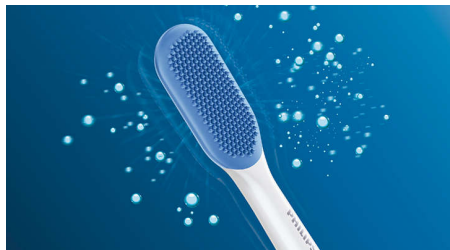

Kenmerken

Tandplak behoort tot het verleden

De C3 Premium Plaque Control-opzetborstel is bestemd voor de meest grondige reiniging. Door de zachte, buigzame zijanten volgen de borstelharen het oppervlak van elke tand waardoor de borstel de tand 4x beter raakt en er tot wel 10x meer tandplak op moeilijk bereikbare plaatsen wordt verwijderd*.

Zorg voor uw tandvlees

Klik de G3 Premium Gum Care-opzetborstel op het handvat voor een gezonder tandvlees. Het kleinere formaat en de tandvleesborstels reinigen zacht maar effectief langs de tandvleesrand waar het tandvlees het eerst ontstoken raakt. Het is klinisch bewezen dat met deze opzetborstel er 100% minder kans is op ontstoken tandvlees en het tandvlees binnen twee weken tot 7 keer gezonder is.*

W3 Premium White-opzetborstel

De W3 Premium White-opzetborstel is onze beste opzetborstel om tandaanslag te verwijderen. Het is klinisch bewezen dat de dicht op elkaar geplaatste borstelharen binnen drie dagen 5x meer tandaanslag* verwijderen.

TongueCare+-tongreiniger

De TongueCare+-tongreiniger, uitgerust met 240 MicroBristles van elastomeer, is speciaal ontworpen voor het reinigen van het zachte en poreuze oppervlak van uw tong. De flexibele MicroBristles volgen de randen en groeven en verwijderen zo opgehoopte bacteriën in combinatie met de antibacteriële BreathRx-tongspray. Dankzij de compacte vorm kunt u comfortabel de hele tong reinigen.