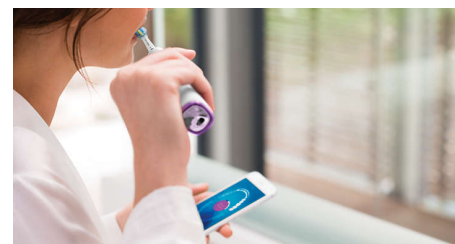

Aandachtsgebieden en doelen stellen

Als u specifieke plekken in de mond van een patiënt identificeert die meer aandacht nodig hebben door opeenhoping van tandplak,

terugtrekkend tandvlees of een ander probleem, kan DiamondClean Smart helpen deze probleemgebieden aan te pakken. Patiënten kunnen deze plekken markeren in hun persoonlijke 3D-mond-kaart binnen de Philips Sonicare-app, en ze zullen iedere keer dat ze hun tanden poetsen herinneringen ontvangen om deze gebieden de extra zorg te geven die ze nodig hebben. De Philips Sonicare-app houdt een lopende geschiedenis van hun poetsgegevens bij, zodat patiënten hun prestaties eenvoudig kunnen beoordelen, hun vooruitgang kunnen volgen en hun dagelijkse mondverzorgingsroutine kunnen verbeteren.

Locatiesensor

De locatiesensor van DiamondClean Smart geeft de locatie aan waar ze te weinig poetsen voor een schoner gebit. Als er plekken zijn die uw patiënten consistent missen wanneer ze poetsen, brengt de locatiesensor deze plekken onder hun aandacht.

Schrobsensor

Met een elektrische tandenborstel moeten patiënten de borstel het werk laten doen in plaats van de borstel wrijvend te bewegen. DiamondClean Smart heeft een schrobsensor die hen helpt minder hard te poetsen voor een optimale techniek en een zachtere reiniging.