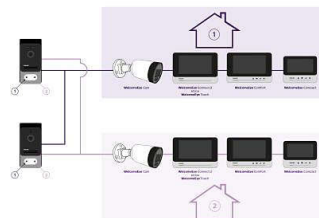

Monitor com ecrã tátil

O design do WelcomeEye Connect 2 foi desenvolvido em França. Fino e elegante, o monitor (15 mm) adapta-se perfeitamente à decoração da sua casa.

Controlo de acesso RFID

As etiquetas RFID permitem-lhe abrir a porta e/ou o portão elétrico, conforme necessário.

DES9901VDP/10

Não é necessário código de acesso. O vídeo-intercomunicador pode guardar até 20 etiquetas RFID

Accessórios

Pode acrescentar no máximo 3 ecrãs adicionais (para ter 4 monitores no total) e ligar um número ILIMITADO de smartphones ao vídeo-intercomunicador. Também pode adicionar uma segunda estação de porta e uma câmara para ligar à sua casa.