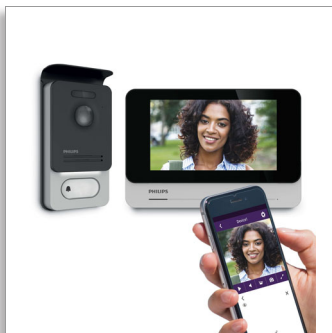

**Philips Welcome Eye
Connect 2
Videoporteiro**

Conectado ao seu smartphone

Ecrã tátil ultra plano de 7"
Controlar o acesso à porta
Guarde imagens dos seus
visitantes

DES9901VDP

Vídeo-intercomunicador ligado

Utilize com a aplicação WelcomeEye

O seu vídeo-intercomunicador é um sistema de segurança real. O ecrã torna-se uma ferramenta para controlar o seu acesso. Fora de casa, a aplicação da câmara assume o controlo. O Welcome Eye Connect 2 tem por base uma qualidade de imagem muito elevada e um ângulo de visão amplo.

Visão noturna a cores

- LED brancos para uma visão noturna ideal

Controle o acesso à sua casa onde quer que esteja

- Interface tátil intuitiva
- Registo das fotografias dos visitantes na memória
- Esteja no controlo com o seu smartphone
- Abra o portão com a sua etiqueta RFID
- Design elegante desenvolvido em França
- Painele intercomunicador à prova de água
- Personalize o seu vídeo-intercomunicador
- Conteúdo do kit

Destques

Ecrã tátil ultra plano de 7"

O ecrã tátil de 7" permite-lhe: – Desbloquear o impulso elétrico do seu portão; – Ativar a abertura do portão; – Abrir a porta da frente da sua casa com as etiquetas. Acabaram-se as chaves esquecidas e as fechaduras eletrónicas. Se um membro da sua família se tiver esquecido da etiqueta, pode abrir-lhe a porta a partir da aplicação. Defina facilmente as suas preferências (volume, toques, retroiluminação, etc.) com o novo vídeo-intercomunicador WelcomeEye Connect 2.