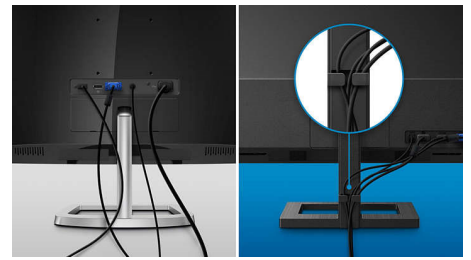

電線管理

電線管理經過貼心設計，讓您可以整理顯示裝置使用的電線，保持工作環境整潔。