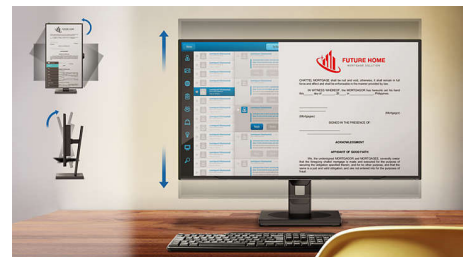

### EasyRead 模式

EasyRead 模式帶來彷彿如紙上閱讀的體驗

### 電線管理

電線管理經過貼心設計，讓您可以整理顯示裝置使用的電線，保持工作環境整潔。

### 輕巧 Ergo 底座

輕巧 Ergo 底座是一款使用方便的 Philips 顯示器底座，可以傾斜、旋轉及調較高度，從而讓每位使用者調整螢幕位置，得到最舒適、有效的觀賞角度。

### EasySelect 切換鍵

設計細緻的 EasySelect 菜單切換鍵讓您可以輕鬆快速的調整顯示器裡面的顯示菜單設定。