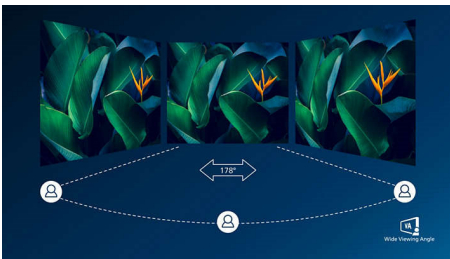

VA 顯示器

Philips VA LED 顯示採用進階多域垂直調準技術，為您提供超高且穩定的對比率，呈現更逼真亮麗的圖像。輕鬆應付標準辦公室應用，更特別適合相片、網絡瀏覽、電影、遊戲和高需求的圖形應用；更備有最佳的像素管理技術，帶給您 178/178 度超闊可視角度，顯示清脆細膩的圖像。