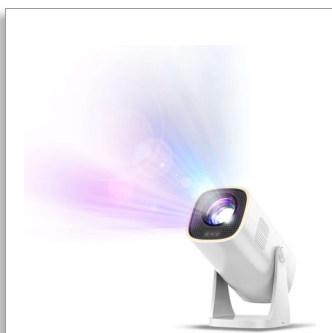

Philips NeoPix 230 Smart
Projecteur domestique

80" (203 cm) en True Full HD
1080p

Système LuminOS, applications
intégrées
Design adaptable, lampe de
chevet
Ultra-silencieux

Libérez votre créativité : projetez où bon vous semble !

Le NeoPix 230 offre une superbe image Full HD 1080p natif de 80" (203 cm) ! Socle rotatif à 180 degrés permettant des projections dans tous types de lieux. Principales applications de streaming préinstallées et LuminOS. Wi-Fi Dual Band et Bluetooth®. Correction trapézoïdale H/V automatique et correction des 4 angles.

PHILIPS

Projecteur domestique
80" (203 cm) en True Full HD 1080p Système LuminOS, applications intégrées, Design adaptable, lampe de chevet, Ultra-silencieux

Points forts

Design adaptable

Visionnez autrement, avec le Philips NeoPix 230 Smart et son socle innovant pivotant à 180 degrés. Il vous invite à repousser les limites de votre divertissement, de la soirée cinéma intime sous un plafond étoilé dans votre chambre jusqu'à la transformation de votre mur en écran de cinéma. Faites pivoter l'appareil lancez la projection en direction de n'importe quel mur blanc. L'image est toujours droite grâce à l'autofocus et à l'ajustement automatique de l'image !

Lampe de chevet

La bande LED intégrée du NeoPix 230 Smart crée l'ambiance en convertissant l'appareil en une élégante lampe de chevet à l'éclairage blanc chaud. Transformez votre espace grâce à une simple rotation à 180 degrés et à une maîtrise de la luminosité qui vous permet de bénéficier d'un éclairage apaisant même lorsque le projecteur est à l'arrêt. À la fois une cinéma personnel et une lampe élégante.