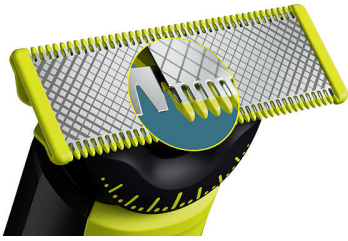

Fácil de usar

- Protector para la piel de montaje sencillo para las zonas sensibles
- Peine-guía para el cuerpo de fácil montaje (3 mm)
- Carga en cualquier momento y lugar
- Cuchilla que no se desgasta fácilmente
- Totalmente resistente al agua
- Batería de iones de litio de 90 minutos
- LED que muestra el estado de la batería

Cómodo afeitado

- Exclusiva tecnología OneBlade
- Innovadora cuchilla 360
- Recorta
- Afeita

Bordes precisos

Recorte uniforme

Destacados

Exclusiva tecnología OneBlade

Philips OneBlade cuenta con una revolucionaria tecnología diseñada para el afeitado facial. Puede afeitarse cualquier longitud de vello. Su sistema de protección doble que consiste en un revestimiento deslizante en combinación con puntas redondeadas hace que el afeitado sea más fácil y cómodo. Su tecnología de afeitado dispone de una unidad de corte rápida (12000 movimientos por minuto) realmente eficiente, incluso con el vello más largo.

Innovadora cuchilla 360

La innovadora cuchilla 360 se mueve en todas las direcciones y se ajusta a cada curva de la cara para mantener un contacto constante sobre la piel, a la vez que garantiza el control en todo momento. Afeita y recorta fácilmente incluso las zonas más difíciles de alcanzar con menos pasadas y mayor comodidad*.

Recorta

Utiliza el peine de precisión regulable incluido para recortar la barba y obtener un acabado uniforme. Elige una de las 12 posiciones de

longitud con bloqueo para conseguir una barba corta, una barba media o un estilo de barba larga.