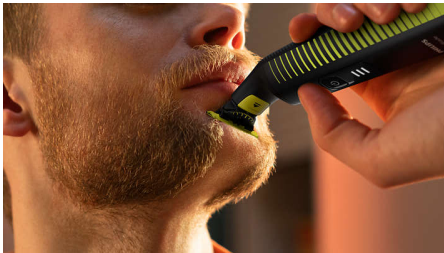

Recorta, perfila y afeita cualquier longitud sin esfuerzo*

Diseñado para cortar el pelo, no la piel

Philips OneBlade Pro Face + Body recorta, perfila y afeita cualquier longitud de pelo. Incluye una cuchilla para la cara y otra para el cuerpo con un protector para la piel. Ya no tendrás que utilizar varios productos, OneBlade se encarga de todo.

Fácil de usar

- Protector para la piel de montaje sencillo para las zonas sensibles
- Peine-guía para el cuerpo de fácil montaje (3 mm)
- Carga en cualquier momento y lugar
- Cuchilla que no se desgasta fácilmente
- Totalmente resistente al agua
- Batería de iones de litio de 90 minutos
- LED que muestra el estado de la batería

Cómodo afeitado

- Exclusiva tecnología OneBlade
- Innovadora cuchilla 360
- Recorta
- Afeita

Bordes precisos

Recorte uniforme

Destacados

Exclusiva tecnología OneBlade

Philips OneBlade cuenta con una revolucionaria tecnología diseñada para el afeitado facial. Puede afeitarse cualquier longitud de vello. Su sistema de protección doble que consiste en un revestimiento deslizante en combinación con puntas redondeadas hace que el afeitado sea más fácil y cómodo. Su tecnología de afeitado dispone de una unidad de corte rápida (12000 movimientos por minuto) realmente eficiente, incluso con el vello más largo.

Innovadora cuchilla 360

La innovadora cuchilla 360 se mueve en todas las direcciones y se ajusta a cada curva de la cara para mantener un contacto constante sobre la piel, a la vez que garantiza el control en todo momento. Afeita y recorta fácilmente incluso las zonas más difíciles de alcanzar con menos pasadas y mayor comodidad*.