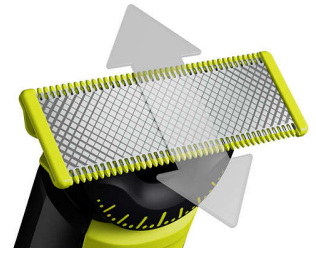

Innovadora cuchilla 360

La innovadora cuchilla 360 se mueve en todas las direcciones y se ajusta a cada curva de la cara para mantener un contacto constante sobre la piel, a la vez que garantiza el control en todo momento. Afeita y recorta fácilmente incluso las zonas más difíciles de alcanzar con menos pasadas y mayor comodidad*.

Perfila

Crea líneas precisos con la cuchilla de doble cara. Puedes afeitarse en cualquier dirección y conseguir una gran visibilidad de cada vello que cortes. Consigue tu estilo en segundos.

Afeita

OneBlade no apura tanto como una cuchilla tradicional para que la piel no sufra. Muévela en dirección contraria al nacimiento del vello y afeita cómodamente cualquier longitud de barba.

Cuchilla de doble cara

OneBlade sigue los contornos de la cara para que puedas afeitarte todas las zonas faciales con total comodidad y facilidad. Utiliza la cuchilla de doble cara perfila los bordes y crea líneas definidas moviendo la cuchilla en cualquier dirección.