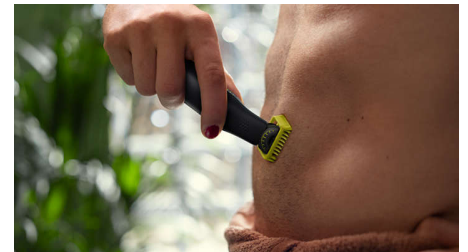

Fácil de usar

- Protector para la piel de montaje sencillo para las zonas sensibles
- Peine-guía para el cuerpo de fácil montaje (3 mm)
- Carga en cualquier momento y lugar
- Cuchilla que no se desgasta fácilmente
- Totalmente resistente al agua
- Batería de iones de litio de 90 minutos
- LED que muestra el estado de la batería

Innovadora cuchilla 360

La innovadora cuchilla 360 se mueve en todas las direcciones y se ajusta a cada curva de la cara para mantener un contacto constante sobre la piel, a la vez que garantiza el control en todo momento. Afeita y recorta fácilmente incluso las zonas más difíciles de alcanzar con menos pasadas y mayor comodidad*.

Cuchilla de doble cara

OneBlade sigue los contornos de la cara para que puedas afeitarte todas las zonas faciales con total comodidad y facilidad. Utiliza la cuchilla de doble cara perfila los bordes y crea líneas definidas moviendo la cuchilla en cualquier dirección.

Protector para la piel de montaje sencillo

Coloca el protector para la piel para obtener una capa adicional de protección en las áreas sensibles.

Peine-guía para el cuerpo de fácil montaje

Coloca el peine-guía para el cuerpo (3mm) para un recorte fácil en cualquier dirección.