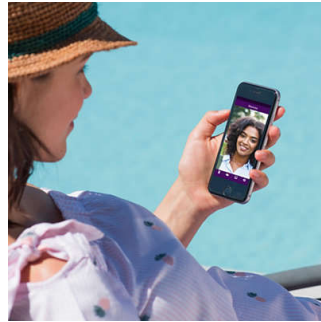

Controla con tu smartphone

La aplicación WelcomeEye te permite controlar las entradas de tu casa en todo momento. Si viene alguien, recibirás una llamada en tu smartphone y podrás comunicarte con esa persona. Gestiona el paso de repartidores o abre a tus hijos si se les olvida el llavero de proximidad.