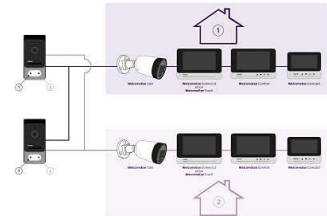

Monitor con pantalla táctil

El diseño de Welcome Eye Connect 2 se ha desarrollado en Francia. El monitor es fino (15 mm) y elegante, y se integra perfectamente en la decoración de tu hogar.

Control de acceso RFID

Accesorios

Puedes añadir hasta 3 pantallas adicionales para tener 4 monitores en total, y también conectar al videoportero todos los smartphones que quieras. Además, puedes añadir un segundo videoportero y una cámara para conectar tu hogar.