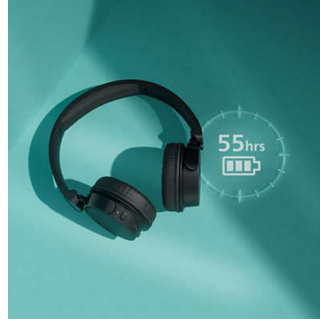

Waktu putar hingga 55 jam

Dengan waktu putar hingga 55 jam, headphone nirkabel ini akan menemani Anda mendengarkan berbagai daftar putar musik. Isi daya hingga penuh hanya dalam 2 jam menggunakan kabel USB-C dan isi daya cepat 15 menit untuk penggunaan selama 2 jam.

Koneksi Bluetooth tanpa putus

Streaming lancar dengan koneksi yang lebih stabil berkat konektivitas Bluetooth yang canggih. Anda juga dapat menghubungkannya ke dua perangkat Bluetooth (iOS atau Android) sekaligus. Dengarkan daftar putar musik atau podcast favorit Anda tanpa putus.

Suara panggilan jernih

Suara Anda akan terdengar jernih saat melakukan panggilan. Mikrofonnya yang khusus akan menangkap suara Anda sementara algoritma pengurang kebisingan akan meredam kebisingan di sekitar Anda.

Desain ringkas yang dapat dilipat

Temani ke mana pun Anda pergi! Dengan warna-warna matte yang trendi dan desain yang dapat dilipat, bawa headphone nirkabel on-ear ini ke mana pun Anda pergi. Ear-cup headphone ini dapat dilipat rata dan diputar ke

dalam untuk memudahkan penyimpanan di dalam kantong atau tas.

Tombol multifungsi yang mudah diakses

Berkat tombol multifungsi yang praktis di ear-cup kanan, Anda dapat mengelola panggilan atau mengontrol pemutaran konten dan volume. Anda dapat menggunakan tombol daya untuk mengaktifkan pengaturan minim latensi saat menonton video atau film.

Aplikasi Philips Headphone

Anda dapat menggunakan aplikasi pendamping kami untuk mengaktifkan Bass Dinamis atau pengaturan minim latensi saat menonton video. Terdapat juga berbagai pilihan gaya suara bawaan: gaya 'Suara' sangat cocok untuk konten podcast! Pernah lupa mematikan headphone Anda? Atur pewaktu lewat aplikasi pendamping kami dan headphone akan mati secara otomatis.

Ciri khas suara Philips

Bebas dengarkan apa pun, dari musik hingga podcast. Headphone nirkabel ini dilengkapi driver 32 mm yang besar dan disesuaikan dengan ciri khas suara Philips. Apa pun yang Anda dengarkan, nikmati suara yang warm dan natural dengan karakter bass yang kuat.

Driver neodymium 32 mm yang andal

Driver neodymium 32 mm yang andal

Warna-warna matte yang trendi

Warna-warna matte yang trendi

Isi daya cepat 15 menit

Isi daya cepat 15 menit untuk penggunaan selama 2 jam