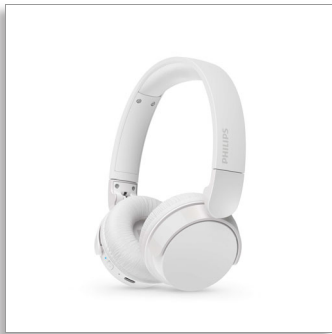

Philips 4000 series
Headphone nirkabel on-
ear

Headphone on-ear ringan
Suara natural. Bass Dinamis
Waktu putar hingga 55 jam
Suara panggilan jernih

TAH4209WT

Ringan, nyaman, dapat dilipat, dan daya awet hingga berhari-hari!

Kemudahan sehari-hari

- Isi daya cepat 15 menit untuk penggunaan selama 2 jam
- Koneksi multipoint Bluetooth tanpa putus
- Suara panggilan jernih. Ucapan terdengar jelas
- Desain portabel ringkas yang dapat dilipat sekaligus ciamik
- Tombol multifungsi yang mudah diakses di ear-cup kanan