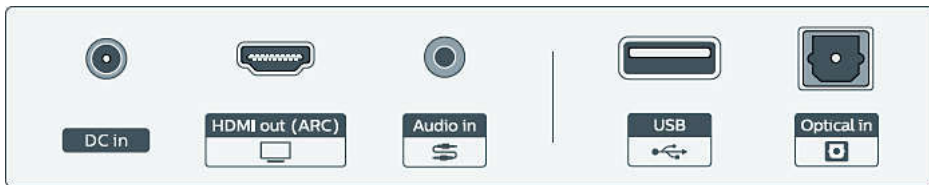

規格

音效

- 總諧波失真: $\leq 10\%$
- 喇叭系統輸出功率: 最大 60W / 30W RMS

喇叭

- 聲道數量: 2.0
- Soundbar 頻率範圍: 50 - 18k Hz
- Soundbar 阻抗: 8 ohm
- 前置驅動器: 2 個全音域 (左 + 右)

連線

- 藍牙: 接收器
- 藍牙版本: 5.3
- 藍牙設定檔: A2DP, AVRCP
- USB 播放: 是
- 音訊輸入: 1x 3.5 公釐
- 光纖輸入 x 1: 是
- HDMI 輸出 (ARC) x 1: 是
- DLNA 標準: 否
- 多喇叭連接: 否
- 智慧居家: 無
- 無線喇叭連接: 無

支援的音訊格式

- 藍牙: SBC
- HDMI ARC: PCM 2ch
- USB: MP3, WAV, FLAC
- 光學式: PCM 2ch

外紙箱

- 包裝數: 2

便利

- 遙控器: 是
- 夜間模式: 否

相容性

- 智慧型手機 / 平板電腦應用程式控制: 否

功率

- 電源 LED 指示燈
- 主裝置電源供應器: 100-240V AC, 50/60 Hz
- 主機待機功率: $< 0.5\text{ W}$
- 自動待機: 是

包裝尺寸

- 高度: 15.5 cm
- 包裝類型: 盒子
- 貨架放置類型: 平置
- 寬度: 119 cm
- 深度: 13.6 cm
- 內含產品件數: 1
- 總重: 3.33 kg
- 淨重: 2.65 kg
- 皮重: 0.68 kg

配件

- 附配件: 遙控器, 2 枚 AAA 電池, 電源變壓器, 壁掛支架, 快速入門指南, 全球保固手冊, 安全保固聲明書

設計

- 色彩: 灰色
- 可壁掛: 是

尺寸

- 主裝置 (寬 x 高 x 深): 1100 x 67 x 88 mm
- 主機重量: 2.3 kg

視訊

- 3D 直通: 否

發行日期 2024-04-07

版本: 1.1.1

EAN: 87 18863 70002 0

© 2024 Koninklijke Philips N.V.
所有權利均予保留。

規格若有變更恕不另行通知。商標為 Koninklijke Philips N.V. 或其個別所有者的財產。

www.philips.com