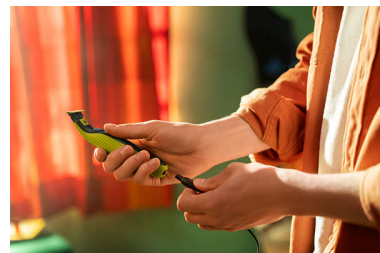

Pitkäkestoinen akku

Ladattavalla NimH-akulla saat 45 minuuttia johdotonta käyttöaikaa 8 tunnin latauksella.

Kulumisen tila

Terään tulee poistokuvake, kun terä on kulunut loppuun.