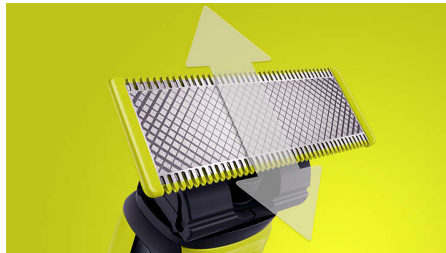

## Ainutlaatuinen OneBlade-tekniikka

Philips OneBlade on edistyksellinen parranajotekniikka. Se sopii kaiken pituisten ihokarvojen ajamiseen. Kaksinkertainen suojausjärjestelmä – pinnoite ja pyöristetyt kärjet – helpottaa parranajoa. Laitteen ajotekniikka sisältää nopeasti liikkuvan leikkuuosan (12 000 x minuutissa), joten pitkienkin karvojen ajelu sujuu tehokkaasti ja mukavasti.

## Trimmaa vapaasti

Ainutlaatuinen avoin muotoilu takaa tehokkaan trimmauksen ja estää tukkeutumisen, vaikka käsitteletisit pitkiä ja paksuja karvoja.

## Rajaa partasi

Rajaa partasi tarkasti kaksipuolisella terällä. Voit ajaa partasi kumpaankin suuntaan tahansa, joten näet koko ajan miten terä etenee. Viimeistele tyyliäsi helposti ja nopeasti!

## Kaksipuolinen terä

OneBlade myötäilee kasvojesi muotoja, joten voit trimmata ja ajaa partasi helposti ja miellyttävästi. Kaksipuolisen terän ansiosta voit rajata parran tarkasti ja ajaa parran kumpaankin suuntaan tahansa.