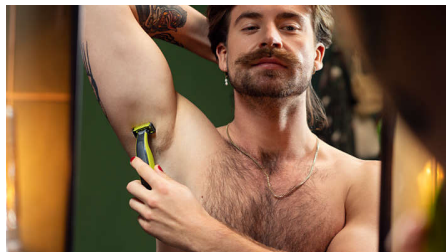

Helposti kiinnitettävä säleikkö

Liitä säleikkö herkempien ihoalueiden lisäsuojaksi.