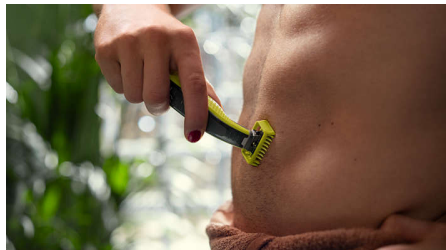

Helposti kiinnitettävä ohjauskampa

Liitä ohjauskampa (3 mm) ja trimmaa helposti mihin suuntaan tahansa.