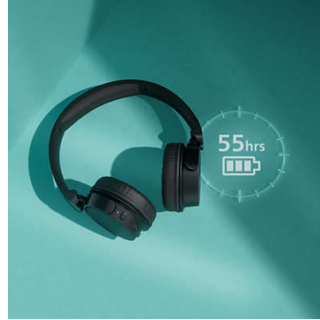

Veikia iki 55 val.

Šios belaidės ausinės veikia iki 55 val., tad perklausysite daugybę grojaraščių. Jas visiškai įkrausite per 2 val. naudodami USB-C jungtį arba greitai įkrausite per 15 min. ir galios pakaks dar 2 valandoms muzikos.