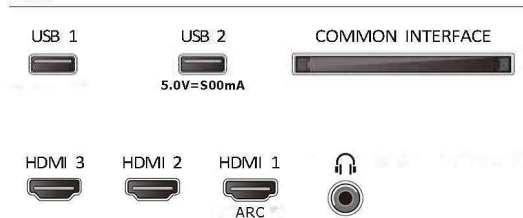

- HDR: HLG, HDR10

Energetická karta EÚ

- Registračné číslo EPREL: 1892040
- Diagonálny rozmer obrazovky (v palcoch): 40
- Diagonálny rozmer obrazovky (metrický): 99
- Energetická trieda pre SDR: D
- Energetické nároky režimu prevádzky pre SDR: 27 Kwh/1000 h
- Energetická trieda pre HDR: F
- Príkon v režime zapnutia pre HDR: 42 Kwh/1000 h
- Spotreba energie v režime vypnutia: n.a.
- Pohotovostný režim pripojený k sieti: 2,0 W
- Použitá panelová technológia: LED LCD

Príkon

- Napájanie zo siete: AC 220 – 240 V, 50/60 Hz
- Spotr. energie v pohotovostnom stave: menej ako 0,5 W
- Funkcie úspory energie: Časovač automatického vypnutia, Vypnutie obrazu (pre rádio), Režim Eko, Svetelný snímač

Príslušenstvo

- Dodávané príslušenstvo: Diaľkové ovládanie, Dve batérie AAA, Podstavec na stôl, Sieťový napájací

- kábel, Stručná príručka spustenia, Brožúrka s právnymi a bezpečnostnými informáciami

Dizajn

- Farby TV: Čierny matný rám
- Konštrukcia stojana: Čierne oblúkové stojany

Rozmery

- Šírka prístroja: 892 mm
- Výška prístroja: 518 mm
- Hĺbka prístroja: 87 mm
- Hmotnosť výrobku: 5,4 kg
- Šírka zostavy (so stojanom): 892 mm
- Výška zostavy (so stojanom): 564 mm
- Hĺbka zostavy (so stojanom): 226 mm
- Hmotnosť produktu (+ stojan): 5,5 kg
- Šírka krabice: 985 mm
- Výška krabice: 620 mm
- Hĺbka krabice: 142 mm
- Hmotnosť vrátane balenia: 7,8 kg
- Rozmery nástenných držiakov: 200 x 200 mm

Connections

Side