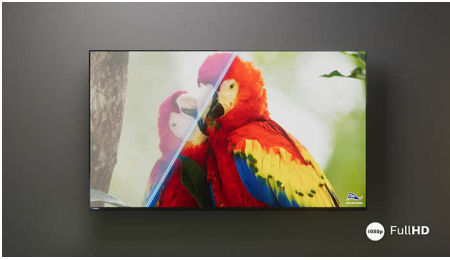

Full HD Smart TV

99 cm (40") TV Inteligentná platforma TITAN OS, Pixel Plus HD, Ostrý obraz FHD

40PFS6009/12

Hlavné prvky

Ostrý obraz

Zamilujte si všetko, čo sledujete, s televízorom Full HD LED. Jeho technológia spracovania optimalizuje kvalitu obrazu, vďaka čomu si môžete vychutnať ostrý obraz, bohaté farby a plynulý pohyb. Zakaždým budete mať ten najlepší možný zážitok zo sledovania.

Inteligentná platforma TITAN OS

S našou platformou TITAN OS pre inteligentné televízory môžete rýchlo

a jednoducho nájsť to, čo máte radi. Páči sa vám nejaký seriál? V sledovaní môžete pokračovať priamo z domovskej obrazovky. Ak hľadáte niečo nové, môžete si prezerat' kategórie, ako napríklad akčné alebo dramatické seriály, a zobrazit' návrhy z najlepších streamovacích služieb – všetko na jednom mieste.

Dolby Audio

Ponorte sa do svojich obľúbených relácií a filmov. Tento inteligentný televízor LED podporuje technológiu Dolby Audio pre čistejší a jasnejší zvuk. Nech už sledujete čokoľvek, budete to počuť lepšie.

Udržateľné materiály

Tento inteligentný televízor má elegantný vzhľad a prakticky bezrámová obrazovka sa hodí takmer do každého interiéru. Diaľkový

ovládač televízora je vyrobený z recyklovaného plastu, náš obal je vyrobený z recyklovaného kartónu s certifikátom FSC a letáky sú vytlačené na recyklovanom papieri.

Atraktívny dizajn

Tenký atraktívny vzhľad.

Kompaktné rozmery

Kompaktné rozmery.

Hlasové ovládanie za pomoci umelej inteligencie

Môžete požiadať Alexu, aby ovládala televízor prostredníctvom zariadení podporujúcich Alexu, alebo môžete televízor ovládať prostredníctvom inteligentných reproduktorov Google. Pomocou hlasu môžete vyhľadávať filmy a relácie, ziskavat' odporúčania a podobne.