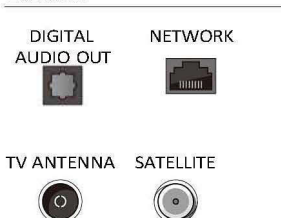

Connections

Side

Bottom

Dátum vydania
2024-04-07

Verzia: 2.2.1

EAN: 87 18863 04100 0

© 2024 Koninklijke Philips N.V.
Všetky práva vyhradené.

Autor si vyhradzuje právo zmeny špecifikácií bez oznámenia. Ochranné známky sú majetkom Koninklijke Philips N.V. alebo ich príslušných vlastníkov.