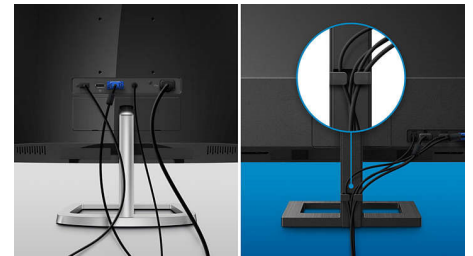

Systém pro uspořádání kabeláže

Uspořádání kabeláže s detailním provedením udržuje pořádek na pracovním místě uspořádáním kabelů potřebných pro provoz zobrazovacího zařízení.