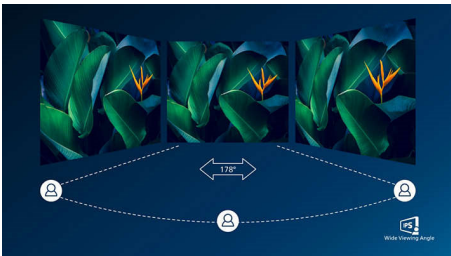

PHILIPS

Přednosti

Rychlá obnovovací frekvence 100 Hz

Tento displej Philips obnovuje obraz na obrazovce až 100krát za sekundu, takže je tento monitor mnohem rychlejší než standardní displej. Díky 100Hz snímkové frekvenci mohou hráči najít na obrazovce ty kritické obrazy, které zobrazují pohyb nepřátel v mimořádně plynulém pohybu, takže je lze snadno zaměřit.

Technologie IPS

Displeje IPS využívají pokročilou technologii, která přináší zvláště široké úhly sledování 178/178 stupňů: displej lze tedy sledovat téměř z libovolného úhlu. Na rozdíl od standardních panelů TN poskytují displeje IPS pozoruhodně ostrý obraz se živoucími barvami, takže jsou ideální nejen pro fotografie, filmy a procházení internetu, ale lze je využít i pro profesionální aplikace, které za všech okolností vyžadují přesné barvy a konzistentní jas.

Rychlá odezva MPRT 1 ms

MPRT (doba odezvy pohybu obrazu) je intuitivnější způsob popisu doby odezvy, která přímo vyjadřuje dobu trvání od zjištění rozmazaného šumu po čisté a ostré snímky.

Herní konzole Philips s 1ms MPRT efektivně odstraňuje šmouhy a rozmazání pohybu, poskytuje ostřejší a přesný obraz pro lepší herní zážitek. Nejlepší volba pro hraní napínavých her a her citlivých na trhaní.