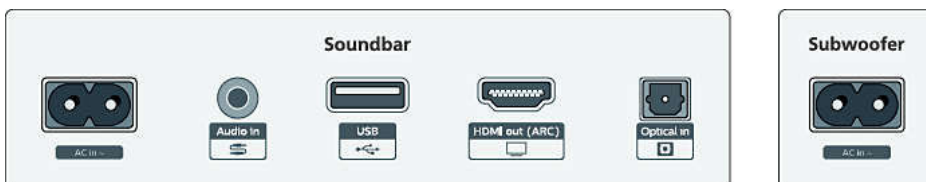

Ārējā kartona kaste

- Garums: 92 cm
- Patēriņa iesaiņojumu skaits: 2
- Platums: 48,5 cm
- Bruto svars: 15,5 kg
- Augstums: 24,5 cm
- Neto svars: 10,10 kg
- Taras svars: 5,40 kg

Lietošanas komforts

- EasyLink (HDMI-CEC): Audio atgriešanās kanāls, Automātiskā audio ieejas kartēšana, Atskaņošana/demonstrēšana ar vienu pieskārienu, Sistēmas gaidstāves režīms
- Tālvadības pults
- Nakts režīms

Saderība

- Viedtālruna/plaņšetdatora lietotņu vadība

Strāvas padeve

- Strāvas LED indikators
- Galvenās ierīces strāvas padeve: 100–240 V maiņstrāva, 50/60 Hz
- Basu skaļruņa energopadeve: 100–240 V maiņstrāva, 50/60 Hz
- Basu skaļruņa jauda gaidstāves režīmā: $< 0,5 \text{ W}$
- Galvenās ierīces jauda gaidstāves režīmā: $< 0,5 \text{ W}$
- Automātisks gaidstāves režīms

Iesaiņojuma izmēri

- Augstums: 22,5 cm
- Iesaiņojuma veids: Kārba
- Plauktā novietošanas veids: Guļus
- Platums: 90 cm
- Dzīlums: 33,5 cm
- Iekļauto produktu skaits: 1
- Bruto svars: 7,09 kg
- Neto svars: 5,05 kg
- Taras svars: 2,04 kg

Piederumi

- Iekļautie piederumi: Tālvadības pults, 2 x AAA baterijas, Strāvas vads, Sienas stiprinājums, Īsa lietošanas pamācība, Garantijas kartīte

Dizains

- Krāsa: Tumši pelēka
- Piestiprināma pie sienas

Izmēri

- Ierīce (P x A x Dz): 766 x 67,3 x 91 mm
- Ierīces svars: 1,6 kg
- Basu skaļrunis (P x A x Dz): 195 x 315,5 x 195 mm
- Basu skaļruņa svars: 3,03 kg

Video

- 3D caurlaide: Nē

Izlaides datums
2024-04-06

Versija: 2.2.1

EAN: 48 95229 13677 9

© 2024 Koninklijke Philips N.V.
Visas tiesības patur autors.

Specifikācijas var tikt mainītas bez paziņojuma. Preču zīmes ir Koninklijke Philips N.V. vai to attiecīgu īpašnieku īpašums.

www.philips.com