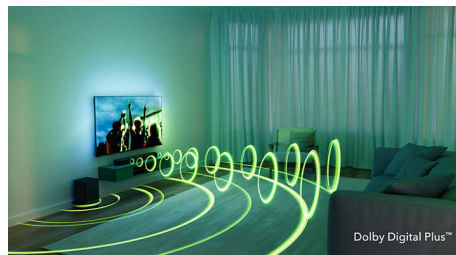

Dolby Digital Plus

Jūties kā kinoteātra pirmajā rindā, skatoties filmas un spēlējot spēles. Šis ar Dolby Digital Plus saderīgais SoundBar skaļrunis nodrošina telpisku skaņu bez papildu skaļruņiem. Jūs dzirdēsiet un jutīsiet atšķirību.