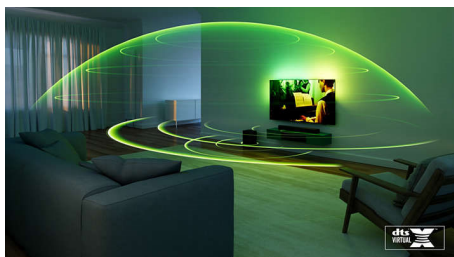

DTS Virtual:X

Saderība ar DTS Virtual:X pārveido televizora skaņu, ļaujot izbaudīt virtuālu 3D skaņu neatkarīgi no tā, kas ir uz ekrāna! Nav nepieciešami papildu skaļruņi, un tas darbojas jebkurā telpā: ieslēdziet to, izmantojot SoundBar skaļruņa tālvadības pulti vai Philips mājas izklaides sistēmas lietotni.