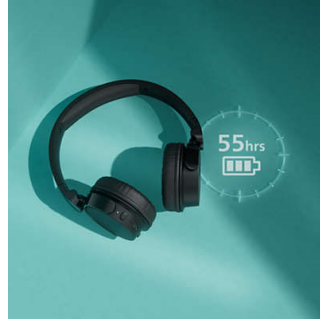

Kuni 55 tundi mänguaega

Kuni 55-tunnise mänguaega viivad need juhtmeta kõrvaklapid teid läbi paljude esitusnimekirjade. Need laadivad USB-C kaudu kahe tunniga ja kiire 15-minutiline laadimine annab piisavalt võimsust, et muusika saaks veel kaks tundi mängida.

Kindel Bluetooth-ühendus

Täiustatud Bluetooth-ühendus tagab sujuva voogesituse jaoks stabiilsema ühenduse ja saate samaaegselt ühendada kahe Bluetooth-seadmega (iOS või Android). Nautige seda esitusloendit või kuulake katkestusteta oma lemmiktaskuhäälingut ilma heli häirivate sekeldusteta.

Selged kõned

Teie hääl kostub kõne ajal selgelt läbi. Spetsiaalne mikrofoni tuvastab teie hääle heli, samal ajal kui müra vähendamise algoritm vaigistab osa teid ümbritsevast keskkonnast pärit taustmüra.

Kompaktne kokkumurtav disain

Võta nad kaasa! Stiilsete mattvärvidega ja kokkupandava disainiga ei ole paika, kuhu te ei saa nende kõrvapealsete juhtmevabade

kõrvaklappidega minna. Kõrvaklapid on lamedad ja sissepoole pööratavad, et neid oleks lihtne taskus või kotis hoida.

Mugav multifunktsionaalne nupp

Käepärane multifunktsionaalne nupp paremal kõrvaklapil võimaldab teil hallata kõnesid või kontrollida taasesitust ja helitugevust. Kui vaatate videoid või filme, saate toitenuppu kasutada madala latentsusajaga seadete aktiveerimiseks.

Philipsi kõrvaklappide rakendus

Saate kasutada meie kaaslaste rakendust dünaamilise bassi aktiveerimiseks või videote vaatamise ajal madala latentsusajaga seadete sisselülitamiseks. Samuti on olemas valik eelseadistatud helistiile: „Voice“ on ideaalne taskuhäälingute jaoks! Olete kunagi unustanud kõrvaklapid välja lülitada? Määrake rakenduses taimer ja nad lülituvad automaatselt välja.

Philipsi heliomadused

Muusikast taskuhäälinguni, armastage, mida kuulate! Need täielikult juhtmevabad kõrvaklapid on varustatud suurte 32 mm draiveritega, mis on häälestatud Philipsi heliomadustele. Ükskõik, mis teile meeldib, nautite sooja ja loomulikku heli sügava bassiga.

Võimsad 32 mm neodüümelemendid

Võimsad 32 mm neodüümelemendid

Stiilsed mattvärvid

Stiilsed mattvärvid

15-minutiline kiirlaadimine

Kiire 15-minutiline laadimine võimaldab kaks tundi taasesitust