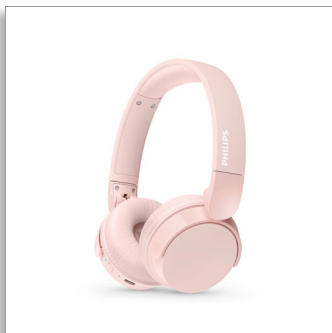

Philips 4000 series
Безжични слушалки с
наушници

Леки слушалки с наушници
Естествен звук. Динамични басы
До 55 часа време на
възпроизвеждане
Ясни разговори

TAH4209PK

Леки, удобни, сгъваеми — и работят дни наред!