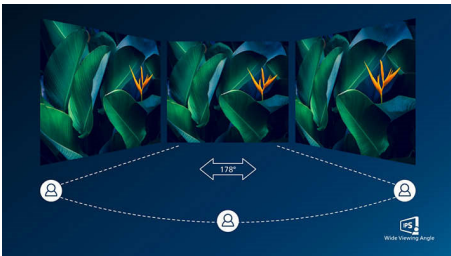

IPS-technologie

IPS-schermen maken gebruik van een geavanceerde technologie waardoor u kunt genieten van een extra brede kijkhoek van 178/178 graden. Hierdoor kunt u het scherm vanuit bijna elke hoek zien. De IPS-schermen bieden, in tegenstelling tot de normale TN-panelen, scherpe beelden met levendige kleuren. Niet alleen ideaal voor het bekijken van foto's, het afspelen van films en het surfen op internet, maar ook voor professionele toepassingen waarbij kleurnauwkeurigheid en constante helderheid zeer belangrijk is.