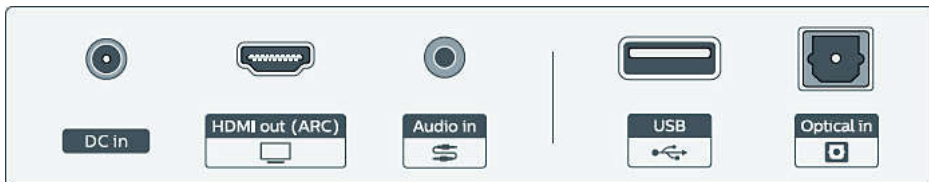

- Skaņas kanālu skaits: 2,0
- Soundbar frekv. diapazons: 50–18k Hz
- Soundbar pretestība: 8 ohm
- Priekšējie skaļruņi: 2 pilna diapazona (K + L)

Savienojamība

- Bluetooth: Uztvērējs
- Bluetooth versija: 5,3
- Bluetooth profili: A2DP, AVRCP
- USB atskaņošana
- Audio ieeja: 1 x 3,5 mm
- Optiskā ieeja x 1
- HDMI izeja (ARC) x 1
- DLNA standarts: Nē
- Vairāku skaļruņu savienojums: Nē
- Viedā māja: Nav
- Bezvadu skaļruņu savienojums: Nav

Atbalstītie audio formāti

- Bluetooth: SBC
- HDMI ARC: PCM 2 kan.
- USB: MP3, WAV, FLAC
- Optika: PCM 2 kan.

Ārējā kartona kaste

- Patēriņa iesaiņojumu skaits: 2

Lietošanas komforts

- Tālvadības pults
- Nakts režīms: Nē

Saderība

- Viedtālruna/planšetdatora lietotņu vadība: Nē

Strāvas padeve

- Strāvas LED indikators
- Galvenās ierīces strāvas padeve: 100–240 V maiņstrāva, 50/60 Hz
- Galvenās ierīces jauda gaidstāves režīmā: $< 0,5$ W
- Automātisks gaidstāves režīms

Iesaiņojuma izmēri

- Augstums: 15.5 cm
- Iesaiņojuma veids: Kārba
- Plauktā novietošanas veids: Guļus
- Platums: 119 cm
- Dzīlums: 13.6 cm
- Iekļauto produktu skaits: 1
- Bruto svars: 3.33 kg
- Neto svars: 2.65 kg
- Taras svars: 0.68 kg

Piederumi

- Iekļautie piederumi: Tālvadības pults, 2 x AAA baterijas, Strāvas adapteris, Sienas stiprinājums, Īsa lietošanas pamācība, Vispasaules garantijas brošūra, Drošības garantijas lapa

Dizains

- Krāsa: Pelēks
- Piestiprināma pie sienas

Izmēri

- Ierīce (P x A x Dz): 1100 x 67 x 88 mm
- Ierīces svars: 2,3 kg

Video

- 3D caurlaide: Nē

Izlaides datums
2024-04-06

Versija: 2.2.1

EAN: 48 95229 13919 0

© 2024 Koninklijke Philips N.V.
Visas tiesības patur autors.

Specifikācijas var tikt mainītas bez paziņojuma. Preču zīmes ir Koninklijke Philips N.V. vai to attiecīgu īpašnieku īpašums.

www.philips.com