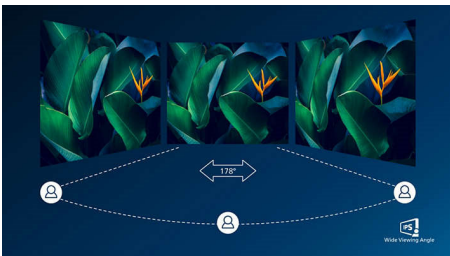

PHILIPS

Quad HD -näyttö
1000-sarja 27" (68,6 cm), 2560 x 1440 (QHD)

Kohokohdat

Nopea 100 Hz:n virkistystaajuus

Tämä Philips-näyttö päivittää kuvan jopa 100 kertaa sekunnissa, joten se on paljon nopeampi kuin tavalliset näytöt. 100 Hz:n kuvanopeuden ansiosta vihollisen liikkeet näkyvät pelissä erittäin sulavasti ja tähtäminen on helppoa.

Terävät kuvat

Nämä Philips-näytöt näyttävät Quad HD -tekniikan ansiosta entistä terävämpää 2560 x 1440- ja 2560 x 1080 -kokoista Crystalclear-kuvaa. Tehokkaiden näyttöpaneelin, suuren pikselimäärän ja tehokkaiden kuvanlähteiden – kuten USB-C, Displayport ja HDMI – ansiosta uudet näytöt saavat kuvat ja grafiikan heräämään eloon. Saat terävät Crystalclear-kuvat käyttöösi myös vaativissa ammattisovelluksissa, kuten CAD-CAM-ratkaisuissa, 3D-grafiikkaohjelmissa ja monimutkaisissa laskentataulukoissa.

IPS-tekniikka

IPS-näyttöjen edistyksellisen tekniikan ansiosta saat erittäin laajat 178/178 asteen

katselukulmat, jotka mahdollistavat näytön katsomisen lähes mistä tahansa katselusuunnasta. Tavanomaisista TN-näytöistä poiketen IPS-näytöissä on erittäin terävä kuva ja elävät värit. Niinpä ne ovat ihanteellisia valokuvien ja elokuvien katseluun, Internetin selaamiseen sekä tarkkaa värien erottelua ja yhtenäistä kirkkautta vaativien ammattisovellusten käyttöön.

Suuri dynaaminen alue (HDR, High Dynamic Range)

Laaja dynaaminen alue (HDR) luo täysin uudenlaisen visuaalisen kokemuksen. Vertaansa vailla olevat kirkkaus, kontrasti ja värit vangitsevat katseen. Kuva herää ruudulla eloon kauniin syvissä väreissä, jotka ulottuvat kirkkaista vaaleista syviin tummiin sävyihin. Tekniikka lisää kuvaan täysin uusia, ennen havaitsemattomia värisävyjä ja tekee katselusta aistit vangitsevan ja tunteita herättävän kokemuksen.