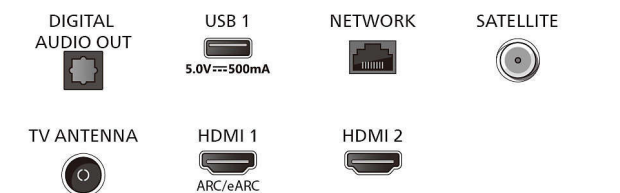

Connections

Side

Bottom

4K телевизор з Ambilight

Телевізор 139 см (55 дюймів) з AMBILIGHT Pixel Precise Ultra HD, Розумна платформа Titan OS, Звук Dolby Atmos

Специфікації

Smart TV

- Застосунки SmartTV*: Netflix, HBO, YouTube, Amazon Prime Video, Канал TITAN, Додаток NFT*, Додаток контролера STB
- ОС: ОС TITAN
- Об'єм пам'яті (флеш)*: 8 ГБ