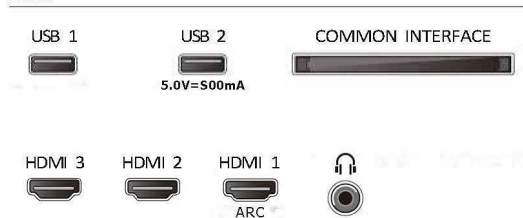

Потужність

- Потужність, що споживається від електромережі: Змінний струм 220–240 В, 50/60 Гц
- Споживання електроенергії в режимі очікування: менше 0,5 Вт
- Енергозберігаючі функції: Таймер

автоматичного вимикання, Вимикання зображення (для радіо), Екорезжим, Сенсор світла

Акcesуари

- Акcesуари в комплекті: Дистанційне керування, 2 батареї AAA, Підставка на стіл, Шнур живлення, Короткий посібник, Буклет з юридичною інформацією та інформацією з техніки безпеки

Конструкція

- Кольори телевізора: Чорна матова рамка
- Конструкція підставки: Арочні підставки чорного кольору

Розміри

- Ширина телевізора: 892 мм
- Висота телевізора: 518 мм
- Глибина телевізора: 87 мм
- Вага виробу: 5,4 кг
- Ширина телевізора (з підставкою): 892 мм
- Висота телевізора (з підставкою): 564 мм
- Глибина телевізора (з підставкою): 226 мм
- Вага виробу (+ підставка): 5,5 кг
- Ширина коробки: 985 мм
- Висота коробки: 620 мм
- Глибина коробки: 142 мм
- Вага з упаковкою: 7,8 кг
- Розміри настінного кронштейну: 200 x 200 мм

Connections

Side