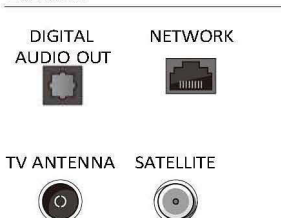

Bottom

Дата випуску 2024-04-05

Версія: 2.2.1

EAN: 87 18863 04100 0

© 2024 Koninklijke Philips N.V.

Усі права застережено.

Специфікації можуть змінюватися без попередження. Торгові марки є власністю Koninklijke Philips N.V. чи інших відповідних власників.

www.philips.com

* Цей телевізор містить свинець лише в певних частинах або компонентах, та немає інших варіантів застосування технологій відповідно до чинних обмежень відповідальності згідно з Директивою щодо обмеження вмісту шкідливих речовин.

* Телевізор підтримує прийом сигналів DVB для трансляції «без обмежень». Певні оператори DVB можуть не підтримуватися. Оновлений список можна знайти в розділі частих запитань на вебсайті підтримки Philips. Для деяких операторів потрібний умовний доступ та підписка. Для отримання детальнішої інформації зверніться до оператора.

* Доступність додатку Smart TV залежить від моделі телевізора та країни. Для отримання детальнішої інформації відвідайте вебсайт: www.philips.com/smarttv.

* Додаток Philips TV Remote та відповідні функції різняться залежно від моделі телевізора, оператора та країни, а також моделі й ОС пристрою. Для отримання детальнішої інформації відвідайте вебсайт: www.philips.com/TVRemoteapp.

* ЕДП та фактична доступність (до 8 днів) залежить від країни та оператора.

* Потрібна підписка Netflix. Діють умови, наведені тут: <https://www.netflix.com>

* Amazon Prime доступний не всіма мовами та не в усіх країнах.

* Amazon, Alexa та усі пов'язані логотипи є товарними знаками корпорації Amazon.com, Inc. або її дочірніх компаній. Amazon Alexa доступний вибраними мовами у певних країнах.

* Кнопка медіасервісів на пультах дистанційного керування буде різною для кожної країни. Див. фактичний виріб у коробці.

* Google Асистент доступний різними мовами та в різних країнах залежно від типів продуктів.

* Доступність і функціональність служб голосового керування залежить від країни та мови.