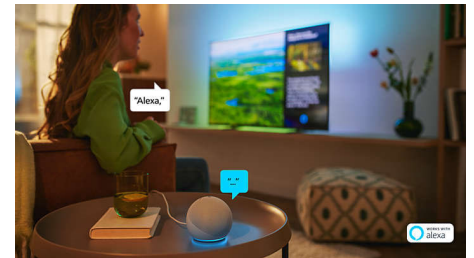

Розумна платформа TITAN OS

Ви швидко знайдете потрібний контент на нашій новій розумній телевізійній платформі TITAN OS. Подобається серіал? Ви можете продовжити перегляд безпосередньо з домашнього екрана. Якщо ви шукаєте щось нове, то можете переглядати такі жанри, як бойовик або драма, і отримувати пропозиції усіх найкращих потокових сервісів в одному місці.

Привабливий дизайн

Тонка приваблива конструкція.

Компактні розміри

Компактні розміри.

Голосове керування зі штучним інтелектом

Ви можете попросити Alexa керувати телевізором за допомогою пристроїв із підтримкою Alexa або керувати ним через смарт-колонки Google. Використовуйте голосові команди, щоб знаходити фільми та шоу, отримувати рекомендації тощо.