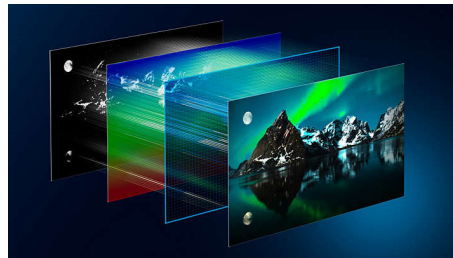

OLED-телевізор з Ambilight

Реалістичне зображення з 4K (UHD) OLED-телевізора з Ambilight завжди виглядає неймовірно, навіть якщо дивитися під кутом. Чорний колір завжди залишається чорним, а не сірим, точне відтворення деталей на затемнених та яскравих ділянках. Підтримуються усі основні формати HDR — ви відчуватимете кожну сцену з повною силою.