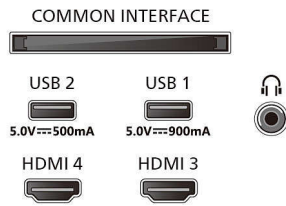

4K телевізор з Ambilight

Телевізор 164 см (65 дюймів) з AMBILIGHT P5 AI Perfect Picture Engine, Google TV™, Dolby Vision та Dolby Atmos

Специфікації

Ambilight

- Функції Ambilight: Адаптація до кольору стіни, Режим Lounge Light, Режим гри, Музичний режим Ambilight, Будильник на світанку, AmbiSleep, Анімація Ambilight FTI Animation, Працює з бездротовими домашніми гучномовцями Philips
- Версія Ambilight: 3-стороннє

Зображення/дисплей

- Розмір екрана по діагоналі (у дюймах): 65 дюймів

- Розмір екрана по діагоналі (у метрах): 164 см
- Дисплей: 4K Ultra HD OLED
- Природна частота оновлення: 120 Гц
- Процесор зображення: P5 AI Perfect Picture Engine
- Покращення зображення: Perfect Natural Motion, Micro Dimming Perfect, Dolby Vision, HLG (Hybrid Log Gamma), Підтримка CalMAN, Покращений режим IMAX, Адаптер HDR10+, Режим Filmmaker mode

65OLED889/12

Роздільна здатність вхідного сигналу дисплея

- Роздільна здатність – частота оновлення: 576р – 50 Гц, 640x480 – 60 Гц, 720р – 50 Гц, 60 Гц, 1920 x 1080р – 24/25/30/50/ 60/100/120/144 Гц, 2560 x 1440 – 60/120/144 Гц, 3840 x 2160р – 24/25/30/50/60/100/120/144 Гц

Тюнер/Прийом/Передача

- Цифрові телевізори: DVB-T/T2/T2-HD/C/S/S2

Connections

Side