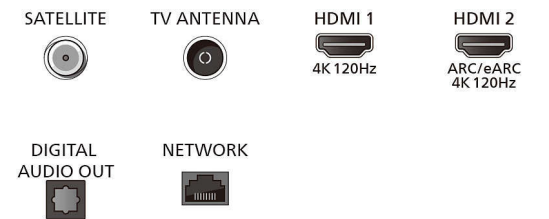

4K телевізор з Ambilight

Телевізор 164 см (65 дюймів) з AMBILIGHT P5 AI Perfect Picture Engine, Google TV™, Dolby Vision та Dolby Atmos

Специфікації

Ambilight

- Функції Ambilight: Адаптація до кольору стіни, Режим Lounge Light, Режим гри, Музичний режим Ambilight, Будильник на світанку, AmbiSleep, Анімація Ambilight FTI Animation, Працює з бездротовими домашніми гучномовцями Philips
- Версія Ambilight: 3-стороннє

Зображення/дисплей

- Розмір екрана по діагоналі (у дюймах): 65 дюймів

- Розмір екрана по діагоналі (у метрах): 164 см
- Дисплей: 4K Ultra HD OLED
- Природна частота оновлення: 120 Гц
- Процесор зображення: P5 AI Perfect Picture Engine
- Покращення зображення: Perfect Natural Motion, Micro Dimming Perfect, Dolby Vision, HLG (Hybrid Log Gamma), Підтримка CalMAN, Покращений режим IMAX, Адаптер HDR10+, Режим Filmmaker mode

65OLED889/12

Роздільна здатність вхідного сигналу дисплея

- Роздільна здатність – частота оновлення: 576р – 50 Гц, 640x480 – 60 Гц, 720р – 50 Гц, 60 Гц, 1920 x 1080р – 24/25/30/50/ 60/100/120/144 Гц, 2560 x 1440 – 60/120/144 Гц, 3840 x 2160р – 24/25/30/50/60/100/120/144 Гц

Тюнер/Прийом/Передача

- Цифрові телевізори: DVB-T/T2/T2-HD/C/S/S2

Connections

Side

Bottom