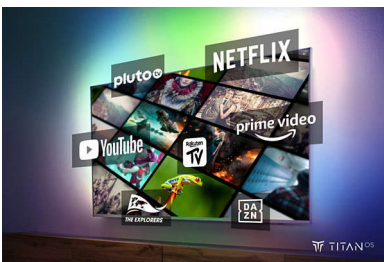

PHILIPS

4K телевизор з Ambilight

Телевізор 126 см (50 дюймів) з Ambilight P5 Perfect Picture Engine, Розумна платформа Titan OS, Dolby Vision та Atmos

Основні особливості

Телевізори з Ambilight

Телевізори з Ambilight — це єдині телевізори з вбудованим світлодіодним підсвічуванням позаду екрана, які реагують на те, що ви дивитесь, занурюючи вас в ореол різнобарвного світла. Це все змінює: ваш телевізор здається більшим, і ви глибше занурюєтеся в улюблені спортивні програми, фільми та ігри.

Розумна платформа TITAN OS

Ви швидко знайдете потрібний контент на нашій новій розумній телевізійній платформі TITAN OS. Подобається серіал? Ви можете продовжити перегляд безпосередньо з

домашнього екрана. Якщо ви шукаєте щось нове, то можете переглядати такі жанри, як бойовик або драма, і отримувати пропозиції усіх найкращих потокових сервісів в одному місці.