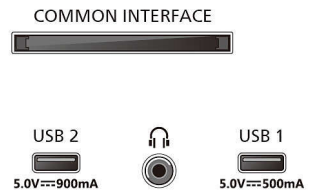

4K телевизор з Ambilight

Телевізор 126 см (50 дюймів) з Ambilight P5 Perfect Picture Engine, Розумна платформа Titan OS, Dolby Vision та Atmos

Специфікації

Ambilight

- Функції Ambilight: Адаптація до кольору стіни, Режим Lounge Light, Музичний режим Ambilight, AmbiSleep, Будильник на світанку, Анімація Ambilight FTI Animation
- Версія Ambilight: 3-стороннє

Зображення/дисплей

- Розмір екрана по діагоналі (у дюймах): 50 дюймів

- Розмір екрана по діагоналі (у метрах): 126 см
- Дисплей: 4K Ultra HD LED
- Роздільна здатність панелі: 3840x2160
- Процесор зображення: P5 Perfect Picture Engine

Роздільна здатність вхідного сигналу дисплея

- Роздільна здатність – частота оновлення: 576р – 50 Гц, 640x480 – 60 Гц, 720р – 50 Гц, 60 Гц, 1920 x 1080р – 24/25/30/50/ 60/100/120/144 Гц,

50PUS8949/12

2560 x 1440 – 60/120/144 Гц, 3840 x 2160р – 24/25/30/50/60/100/120/144 Гц

Тюнер/Прийм/Передача

- Цифрові телевізори: DVB-T/T2/T2-HD/C/S/S2
- Телегід*: Електронний довідник програм на 8 днів
- Індикація потужності сигналу
- Телетекст: Гіпертекст на 1000 сторінок
- Підтримка HEVC

Connections

Side