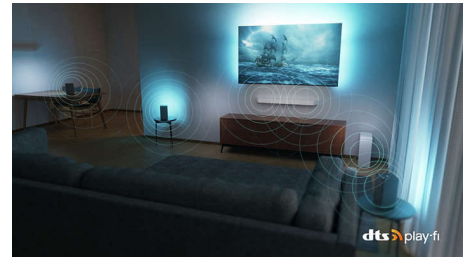

Сумісність із DTS Play-Fi

Ви отримаєте чудовий, чистий звук телевізора відразу після розпакування. Якщо вам потрібно більше, бездротова домашня система Philips із DTS Play-Fi дозволяє за лічені секунди під'єднати сумісні саундбари і бездротові гучномовці по всій оселі. Можна навіть створити систему домашнього кінотеатру з об'ємним звуком, використовуючи телевізор як центральний гучномовець.

Домашня аудіосистема – це легко
Чудовий звук телевізора. Легко додавати саундбари або гучномовці.

AMBILIGHT tv

Perfect Picture Engine

TITAN OS

Dolby Vision-Atmos

AMD FreeSync Premium

amazon alexa | built-in