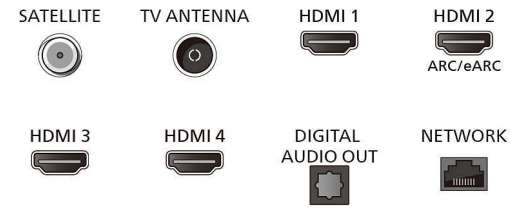

Зображення/дисплей

- Розмір екрана по діагоналі (у дюймах): 50 дюймів

- Розмір екрана по діагоналі (у метрах): 126 см
- Дисплей: 4K Ultra HD LED
- Роздільна здатність панелі: 3840x2160
- Процесор зображення: P5 Perfect Picture Engine

Connections

Side

Bottom

4K телевизор з Ambilight

Телевізор 126 см (50 дюймів) з Ambilight P5 Perfect Picture Engine, Розумна платформа Titan OS, Dolby Vision та Atmos

Специфікації

Smart TV

- Застосунки SmartTV*: Netflix, HBO, YouTube, Amazon Prime Video, Канал TITAN, Додаток NFT*, Додаток контролера STB
- ОС: ОС TITAN
- Об'єм пам'яті (флеш)*: 8 ГБ