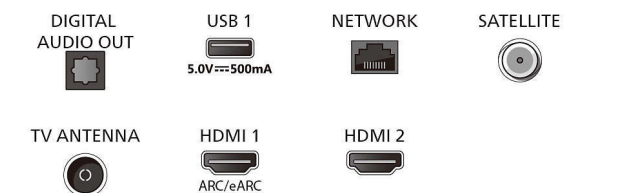

Connections

Side

Bottom

4K телевизор з Ambilight

Телевізор 126 см (50 дюймів) з Ambilight Pixel Precise Ultra HD, Розумна платформа Titan OS, Звук Dolby Atmos

Специфікації

Smart TV

- Застосунки SmartTV*: Netflix, HBO, YouTube, Amazon Prime Video, Канал TITAN, Додаток NFT*, Додаток контролера STB
- ОС: ОС TITAN
- Об'єм пам'яті (флеш)*: 8 ГБ