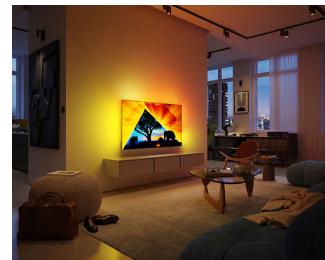

Екологічно безпечні матеріали

Цей телевізор має поліровані металеві ніжки, і ви можете використовувати Ambilight для атмосферного освітлення, коли екран вимкнено. Пульт дистанційного керування телевізора виготовлено з переробленого пластику, упаковку — з переробленого картону, сертифікованого FSC, а вкладиші роздруковані на переробленому папері.

AMBILIGHT tv

P AI Intelligent Picture Engine

OLED

AMD FreeSync Premium

Dolby Vision-Atmos

amazon alexa built-in

dts play-fi