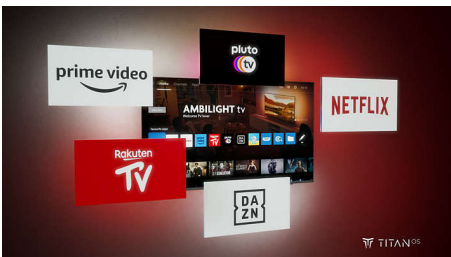

Розумна платформа TITAN OS

Ви швидко знайдете потрібний контент на нашій новій розумній телевізійній платформі

TITAN OS. Подобається серіал? Ви можете продовжити перегляд безпосередньо з домашнього екрана. Якщо ви шукаєте щось нове, то можете переглядати такі жанри, як бойовик або драма, і отримувати пропозиції усіх найкращих потокових сервісів в одному місці.