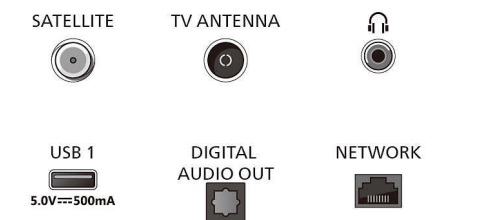

4K телевизор з Ambilight

Телевізор 139 см (55 дюймів) з Ambilight P5 AI Perfect Picture Engine, Розумна платформа TITAN OS, Dolby Vision та Dolby Atmos

Специфікації

Ambilight

- Функції Ambilight: Адаптація до кольору стіни, Режим Lounge Light, Музичний режим Ambilight, AmbiSleep, Будильник на світанку, Працює з бездротовими домашніми гучномовцями Philips, Анімація Ambilight FTI Animation
- Версія Ambilight: 3-стороннє

Зображення/дисплей

- Розмір екрана по діагоналі (у метрах): 139 см

- Дисплей: 4K Ultra HD OLED
- Роздільна здатність панелі: 3840x2160
- Процесор зображення: P5 AI Perfect Picture Engine
- Розмір екрана по діагоналі (у дюймах): 55

Роздільна здатність вхідного сигналу дисплея

- Роздільна здатність – частота оновлення: 576p – 50 Гц, 640x480 – 60 Гц, 1920 x 1080p – 24/25/30/

55OLED759/12

50/ 60/100/120 Гц, 2560 x 1440 – 60/120 Гц, 3840 x 2160p – 24/25/30/50/60/100/120 Гц

Тюнер/Прийм./Передача

- Цифрові телевізори: DVB-T/T2/T2-HD/C/S/S2
- Телегід*: Електронний довідник програм на 8 днів
- Телетекст: Гіпертекст на 1000 сторінок

Connections

Side

Bottom