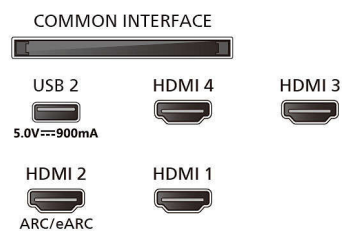

4K телевизор з Ambilight

Телевізор 139 см (55 дюймів) з Ambilight P5 AI Perfect Picture Engine, Розумна платформа TITAN OS, Dolby Vision та Dolby Atmos

Специфікації

Ambilight

- Функції Ambilight: Адаптація до кольору стіни, Режим Lounge Light, Музичний режим Ambilight, AmbiSleep, Будильник на світанку, Працює з бездротовими домашніми гучномовцями Philips, Анімація Ambilight FTI Animation
- Версія Ambilight: 3-стороннє

Зображення/дисплей

- Розмір екрана по діагоналі (у метрах): 139 см

- Дисплей: 4K Ultra HD OLED
- Роздільна здатність панелі: 3840x2160
- Процесор зображення: P5 AI Perfect Picture Engine
- Розмір екрана по діагоналі (у дюймах): 55

Роздільна здатність вхідного сигналу дисплея

- Роздільна здатність – частота оновлення: 576p – 50 Гц, 640x480 – 60 Гц, 1920 x 1080p – 24/25/30/

55OLED759/12

50/ 60/100/120 Гц, 2560 x 1440 – 60/120 Гц, 3840 x 2160p – 24/25/30/50/60/100/120 Гц

Тюнер/Прийм./Передача

- Цифрові телевізори: DVB-T/T2/T2-HD/C/S/S2
- Телегід*: Електронний довідник програм на 8 днів
- Телетекст: Гіпертекст на 1000 сторінок

Connections

Side