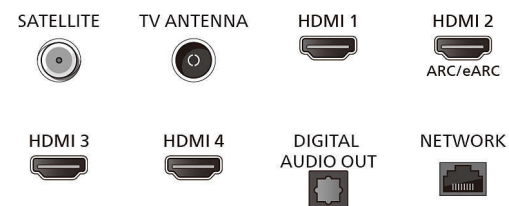

Smart TV

- Aplikacje SmartTV*: Netflix, YouTube, Filmy

Connections

Side

Bottom

Telewizor 4K Ambilight

Telewizor 126 cm (50") AMBILIGHT Procesor P5 Perfect Picture, Inteligentna platforma Titan OS, Dolby Vision i Atmos

Dane techniczne

Amazon Prime, Kanał TITAN, Aplikacja NFT*, Aplikacja pilota STB

- System operacyjny: TITAN OS
- Dostępna pamięć flash*: 8 GB

Funkcje technologii Smart TV

- Interakcja z użytkownikiem: Dublowanie ekranu
- Telewizor interaktywny: HbbTV
- Sterowanie głosowe*: Wbudowana aplikacja Amazon Alexa
- Funkcja Smart Home: Współpraca z Amazon Alexa, Obsługa Asystenta Google, MATTER, Control4