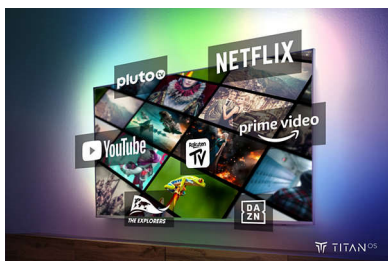

Inteligentna platforma TITAN OS

Dzięki naszej inteligentnej platformie TV TITAN OS szybko i łatwo znajdziesz ulubiony program. Kochasz seriale? Możesz kontynuować oglądanie bezpośrednio z ekranu

głównego. A jeśli szukasz czegoś nowego, możesz przeglądać kategorie, np. filmy akcji lub dramaty, i wyświetlać rekomendacje z najlepszych usług strumieniowych — wszystkie w jednym miejscu.