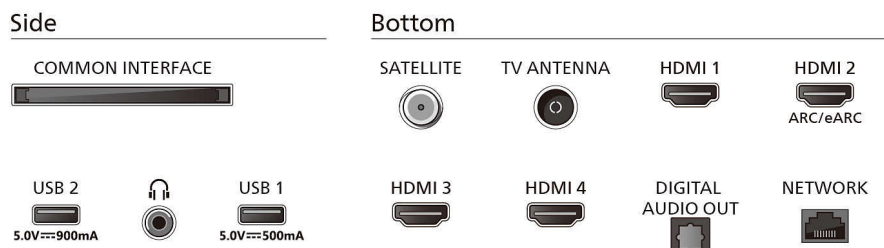

Obsługiwane funkcje wideo HDMI

- Gry: ALLM, HDMI VRR, AMD FreeSync Premium
- Nagrywarka z dyskiem twardym: HLG, HDR10, Zgodność z formatem HDR10+

Karta energetyczna UE

- Klasa energetyczna dla SDR: F
- Klasa energetyczna dla HDR: G
- Pobór mocy w trybie wyłączenia: n.d.
- Tryb gotowości w sieci: 2.0 W
- Wykorzystana technologia panelu: LED LCD

Moc

- Zasilanie sieciowe: 220–240 V AC, 50/60 Hz

50PUS8959/12

- Pobór mocy w trybie gotowości: mniej niż 0,3 W
- Funkcje oszczędzania energii: Zegar automatycznego wyłączenia, Wyłączanie obrazu (dla radia), Tryb Eco, Czujnik światła

Akcesoria

- Akcesoria w zestawie: Pilot, 2 baterie AAA, Podstawa na biurko, Przewód zasilający, Skrócona instrukcja obsługi, Broszura dot. kwestii prawnych i bezpieczeństwa

Design

- Kolor telewizora: Antracytowa szara ramka
- Pionowa konstrukcja: Satynowa chromowana podstawa

Wymiary

- Odległość między 2 podstawami: 475 mm
- Zgodny uchwyt ścienny: 200 x 300 mm

Connections

Data wydania 2024-04-18

Wersja: 1.1.1

EAN: 87 18863 04174 1

© 2024 Koninklijke Philips N.V.
Wszelkie prawa zastrzeżone.

Dane techniczne mogą ulec zmianie bez powiadomienia. Znaki towarowe są własnością Koninklijke Philips N.V. lub własnością odpowiednich firm.

www.philips.com

* Ołów znajduje się tylko w niektórych częściach tego telewizora lub jego komponentach, dla których nie istnieje alternatywa technologiczna, zgodnie z bieżącymi klauzulami dot. zwolnienia przewidzianymi w dyrektywie RoHS.

* Telewizor zapewnia odbiór sygnału DVB dla ogólnodostępnych programów telewizyjnych. Niektórzy nadawcy DVB mogą nie być obsługiwani. Aktualną listę można znaleźć w sekcji Często zadawane pytania na stronie pomocy technicznej firmy Philips. W przypadku niektórych nadawców obowiązuje dostęp warunkowy i wymagana jest subskrypcja. Aby uzyskać dodatkowe informacje, skontaktuj się z nadawcą.

* Dostępność aplikacji Smart TV różni się w zależności od modelu telewizora i kraju. Więcej szczegółów można znaleźć na stronie www.philips.com/smarttv.

* Aplikacja Philips TV Remote i powiązane z nią funkcje różnią się w zależności od modelu telewizora, operatora i kraju, a także modelu urządzenia przenośnego i systemu operacyjnego. Więcej szczegółów można znaleźć na stronie www.philips.com/TVRemoteapp.

* Elektroniczny przewodnik po programach i faktyczna dostępność (do 8 dni) zależą od kraju i operatora.

* Wymagana subskrypcja usługi Netflix. Podlega warunkom określonym na stronie <https://www.netflix.com>.

* Usługa Amazon Prime jest dostępna w wybranych językach i krajach.

* Amazon, Alexa i wszystkie powiązane logo są znakami towarowymi firmy Amazon.com, Inc. lub jej spółek zależnych. Usługa Amazon Alexa jest dostępna w wybranych językach i krajach.

* Przycisk usługi Over-the-top na pilocie różni się w zależności od kraju. Należy sprawdzić zakupiony produkt.

* Asystent Google jest dostępny w różnych językach i krajach w zależności od typu produktu.

* Dostępność i funkcjonalność usług sterowania głosowego różni się w zależności od kraju i języka. Aby uzyskać najnowsze informacje, skontaktuj się z naszym działem obsługi klienta.