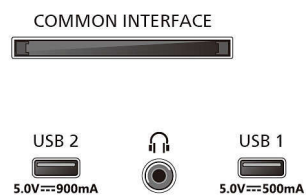

Smart TV

- Aplikacje SmartTV*: Netflix, YouTube, Filmy

Connections

Side

Bottom

Telewizor 4K Ambilight

Telewizor 126 cm (50") AMBILIGHT Procesor P5 Perfect Picture, Inteligentna platforma Titan OS, Dolby Vision i Atmos