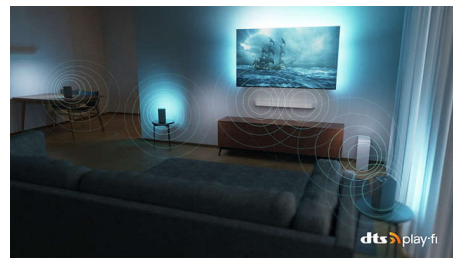

Kompatybilny z DTS Play-Fi

Od razu po wyjęciu z opakowania dźwięk z telewizora jest dobry i czysty. Jeśli chcesz więcej, domowy system bezprzewodowy firmy Philips z funkcją DTS Play-Fi pozwala w kilka sekund połączyć się ze zgodnymi soundbarami i głośnikami bezprzewodowymi w całym domu. Możesz nawet utworzyć zestaw kina domowego z dźwiękiem przestrzennym, wykorzystując telewizor jako głośnik centralnego.

AMBILIGHT tv

Perfect Picture Engine

TITAN OS

Dolby Vision-Atmos

AMD FreeSync Premium

amazon alexa | built-in