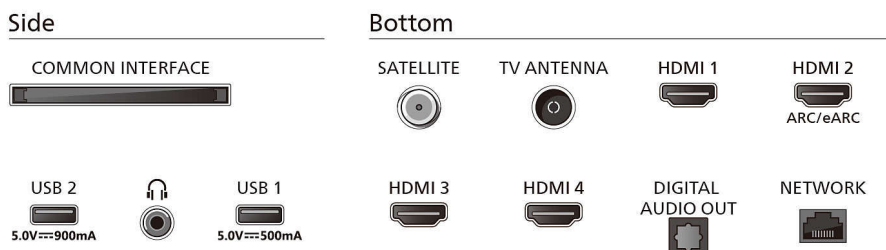

Під'єднання

- Кількість роз'ємів HDMI: 4
- Характеристики HDMI: 4К, Реверсивний звуковий канал
- EasyLink (HDMI-CEC): Дистанційна дія пульта, Керування звуком системи, Режим очікування системи, Відтворення одним дотиком
- Кількість USB-роз'ємів: 2
- Бездротове з'єднання: Wi-Fi 802.11ac, 2x2, подвійний діапазон, Bluetooth 5.2
- HDCP 2.3: Так на всіх HDMI
- HDMI ARC: Так на HDMI2
- Функції HDMI 2.1: eARC на HDMI 2, Підтримка eARC, VRR, ALLM
- EasyLink 2.0: HDMI-CEC для Philips TB/саундбарів, Зовнішнє налаштування через інтерфейс телевізора

Підтримувані функції відео HDMI

- Ігри: ALLM, Змінна частота кадрів VRR з HDMI, AMD FreeSync Premium
- HDR: HLG, HDR10, Підтримка HDR10+

Карта енергоспоживання ЄС

- Клас енергоспоживання для SDR: E
- Клас енергоспоживання для HDR: G
- Споживання енергії у режимі вимкнення: Не доступно
- Мережевий режим очікування: менше 0,3 Вт
- Технологія панелі, яка використовується: Світлодіодна РК

Акcesуари

- Акcesуари в комплекті: Дистанційне керування, 2 батареї AAA, Підставка на стіл, Шнур живлення, Короткий посібник користувача,

75PUS8909/12

Буклет з юридичною інформацією та інформацією з техніки безпеки

Конструкція

- Кольори телевізора: Рамка кольору сірий антрацит
- Конструкція підставки: Підставка кольору сірий антрацит

Connections

Дата випуску 2024-04-05

Версія: 1.1.1

EAN: 87 18863 04093 5

© 2024 Koninklijke Philips N.V.

Усі права застережено.

Специфікації можуть змінюватися без попередження. Торгові марки є власністю Koninklijke Philips N.V. чи інших відповідних власників.

www.philips.com

* Цей телевізор містить свинець лише в певних частинах або компонентах, де немає інших варіантів застосування технологій відповідно до чинних обмежень відповідальності згідно з Директивою щодо обмеження вмісту шкідливих речовин.

* Телевізор підтримує прийом сигналів DVB для трансляції «без обмежень». Певні оператори DVB можуть не підтримуватися. Оновлений список можна знайти в розділі частих запитань на вебсайті підтримки Philips. Для деяких операторів потрібний умовний доступ та підписка. Для отримання детальнішої інформації зверніться до оператора.

* Доступність додатку Smart TV залежить від моделі телевізора та країни. Для отримання детальнішої інформації відвідайте вебсайт: www.philips.com/TVRemoteapp

* Додаток Philips TV Remote та відповідні функції різняться залежно від моделі телевізора, оператора та країни, а також моделі й ОС пристрою. Для отримання детальнішої інформації відвідайте вебсайт: www.philips.com/TVRemoteapp

* ЕДП та фактична доступність (до 8 днів) залежить від країни та оператора.

* Потрібна підписка Netflix. Діють умови, наведені тут: <https://www.netflix.com>

* Amazon Prime доступний не всіма мовами та не в усіх країнах.

* Amazon, Alexa та усі пов'язані логотипи є торговими знаками корпорації Amazon.com, Inc. або її дочірніх компаній. Amazon Alexa доступний вибраними мовами у певних країнах.

* Кнопка медіасервісів на пульті дистанційного керування буде різною для кожної країни. Див. фактичний виріб у коробці.

* Google Асистент доступний різними мовами та в різних країнах залежно від типів продуктів.

* Доступність і функціональність служб голосового керування залежить від країни та мови.