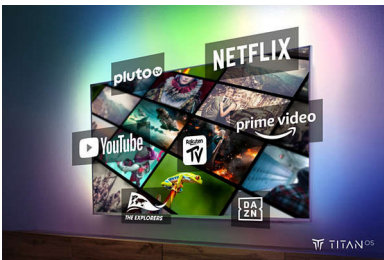

## Телевізори з Ambilight

Телевізори з Ambilight — це єдині телевізори з вбудованим світлодіодним підсвічуванням позаду екрана, які реагують на те, що ви дивитесь, занурюючи вас в ореол різнобарвного світла. Це все змінює: ваш телевізор здається більшим, і ви глибше занурюєтеся в улюблені спортивні програми, фільми та ігри.

## Розумна платформа TITAN OS

Ви швидко знайдете потрібний контент на нашій новій розумній телевізійній платформі TITAN OS. Подобається серіал? Ви можете

продовжити перегляд безпосередньо з домашнього екрана. Якщо ви шукаєте щось нове, то можете переглядати такі жанри, як бойовик або драма, і отримувати пропозиції усіх найкращих потокових сервісів в одному місці.