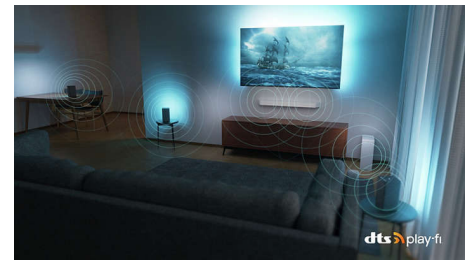

Сумісність із DTS Play-Fi

Ви отримаєте чудовий, чистий звук телевізора відразу після розпакування. Якщо вам потрібно більше, бездротова домашня система Philips із DTS Play-Fi дозволяє за лічені секунди під'єднати сумісні саундбари і бездротові гучномовці по всій оселі. Можна навіть створити систему домашнього кінотеатру з об'ємним звуком, використовуючи телевізор як центральний гучномовець.

Домашня аудіосистема – це легко

Чудовий звук телевізора. Легко додавати саундбари або гучномовці.

AMBILIGHT tv

Perfect Picture Engine

TITAN OS

Dolby Vision-Atmos

AMD FreeSync Premium

amazon alexa | built-in