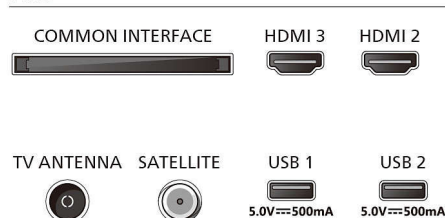

Підтримувані функції відео HDMI

- Ігри: ALLM, Змінна частота кадрів VRR з HDMI
- HDR: HLG, HDR10, Підтримка HDR10+

Карта енергоспоживання ЄС

- Реєстраційні номери EPREL: 1934419
- Клас енергоспоживання для SDR: F
- Потреба в потужності в режимі увімкнення для SDR: 102 кВт-год/1000 год
- Клас енергоспоживання для HDR: G
- Потреба в потужності в режимі увімкнення для HDR: 160 кВт-год/1000 год
- Споживання енергії у режимі вимкнення: Не доступно
- Мережевий режим очікування: менше 0,3 Вт
- Технологія панелі, яка використовується: Світлодіодна PK

Аксесуари

- Аксесуари в комплекті: Дистанційне керування, 2 батареї AAA, Підставка на стіл, Шнур

живлення, Короткий посібник користувача, Буклет з юридичною інформацією та інформацією з техніки безпеки

Конструкція

- Кольори телевізора: Рамка кольору сірий антрацит
- Конструкція підставки: Чорні ніжки

Розміри

- Відстань між 2 підставками: 757 мм
- Сумісність із настінним кронштейном: 300 x 300 мм
- Телевізор без підставки (Ш x В x Г): 1446 x 834 x 92 мм
- Телевізор із підставкою (Ш x В x Г): 1446 x 864 x 304 мм
- Картонна упаковка (Ш x В x Г): 1600 x 995 x 170 мм
- Вага телевізора без підставки: 14,7 кг
- Вага телевізора з підставкою: 15,2 кг
- Вага з упаковкою: 20,7 кг

Connections

Side

Rear

Дата випуску 2024-04-18

Версія: 2.2.1

EAN: 87 18863 04097 3

© 2024 Koninklijke Philips N.V.
Усі права застережено.

Специфікації можуть змінюватися без попередження. Торгові марки є власністю Koninklijke Philips N.V. чи інших відповідних власників.

www.philips.com

- Цей телевізор містить свинець лише в певних частинах або компонентах, де немає інших варіантів застосування технологій відповідно до чинних обмежень відповідальності згідно з Директивою щодо обмеження вмісту шкідливих речовин.
- Телевізор підтримує прийом сигналів DVB для трансляції «без обмежень». Певні оператори DVB можуть не підтримуватися. Оновлений список можна знайти в розділі частих запитань на вебсайті підтримки Philips. Для деяких операторів потрібний умовний доступ та підписка. Для отримання детальнішої інформації зверніться до оператора.
- Доступність додатку Smart TV залежить від моделі телевізора та країни. Для отримання детальнішої інформації відвідайте вебсайт: www.philips.com/TVRemoteapp.
- ЕДП та фактична доступність (до 8 днів) залежить від країни та оператора.
- Потрібна підписка Netflix. Діють умови, наведені тут: <https://www.netflix.com>
- Amazon Prime доступний не всіма мовами та не в усіх країнах.
- Amazon, Alexa та усі пов'язані логотипи є товарними знаками корпорації Amazon.com, Inc. або її дочірніх компаній. Amazon Alexa доступний вибраними мовами у певних країнах.
- Кнопка медіасервісів на пульті дистанційного керування буде різною для кожної країни. Див. фактичний виріб у коробці.
- Google Асистент доступний різними мовами та в різних країнах залежно від типів продуктів.
- Доступність і функціональність служб голосового керування залежить від країни та мови.