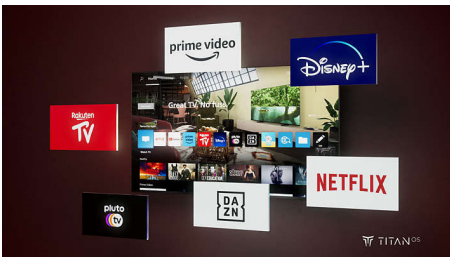

## Розумна платформа TITAN OS

Ви швидко знайдете потрібний контент на нашій новій розумній телевізійній платформі TITAN OS. Подобається серіал? Ви можете продовжити перегляд безпосередньо з домашнього екрана. Якщо ви шукаєте щось нове, то можете переглядати такі жанри, як