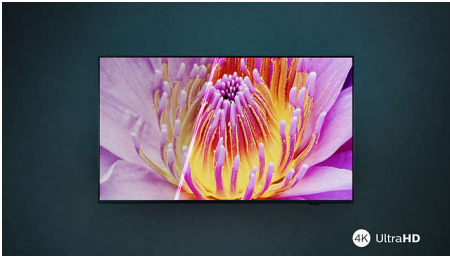

4K TV

Телевізор 164 см (65 дюймів) Pixel Precise Ultra HD, Розумна платформа Titan OS, Звук Dolby Atmos

65PUS7609/12

Основні особливості

Надчітке зображення

Насолоджуйтеся будь-яким контентом на цьому телевізорі 4K (UHD) LED. Процесор Philips Pixel Precise Ultra HD оптимізує якість зображення для відтворення надчіткого зображення, насичених кольорів і плавних рухів. Ви щоразу отримуватимете найкращі враження від перегляду.