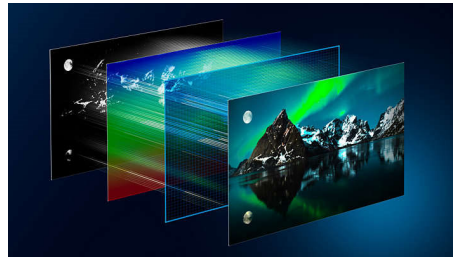

OLED-телевізор з Ambilight

Реалістичне зображення з 4K (UHD) OLED-телевізора з Ambilight завжди виглядає неймовірно, навіть якщо дивитися під кутом. Чорний колір завжди залишається чорним, а не сірим, точне відтворення деталей на затемнених та яскравих ділянках. Підтримуються усі основні формати HDR — ви відчуватимете кожну сцену з повною силою.