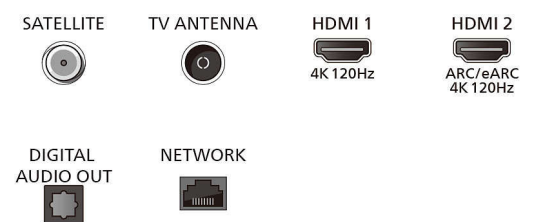

4K телевізор з Ambilight

Телевізор 164 см (65 дюймів) з AMBILIGHT P5 AI Perfect Picture Engine, Google TV™, Dolby Vision та Dolby Atmos

Специфікації

Ambilight

- Функції Ambilight: Адаптація до кольору стіни, Режим Lounge Light, Режим гри, Музичний режим Ambilight, Будильник на світанку, AmbiSleep, Анімація Ambilight FTI Animation, Працює з бездротовими домашніми гучномовцями Philips
- Версія Ambilight: 3-стороннє

Зображення/дисплей

- Розмір екрана по діагоналі (у дюймах): 65 дюймів

- Розмір екрана по діагоналі (у метрах): 164 см
- Дисплей: 4K Ultra HD OLED
- Природна частота оновлення: 120 Гц
- Процесор зображення: P5 AI Perfect Picture Engine
- Покращення зображення: Perfect Natural Motion, Micro Dimming Perfect, Dolby Vision, HLG (Hybrid Log Gamma), Підтримка CalMAN, Покращений режим IMAX, Адаптер HDR10+, Режим Filmmaker mode

65OLED809/12

Роздільна здатність вхідного сигналу дисплея

- Роздільна здатність – частота оновлення: 576р – 50 Гц, 640x480 – 60 Гц, 720р – 50 Гц, 60 Гц, 1920 x 1080р – 24/25/30/50/ 60/100/120/144 Гц, 2560 x 1440 – 60/120/144 Гц, 3840 x 2160р – 24/25/30/50/60/100/120/144 Гц

Тюнер/Прийом/Передача

- Цифрові телевізори: DVB-T/T2/T2-HD/C/S/S2

Connections

Side

Bottom