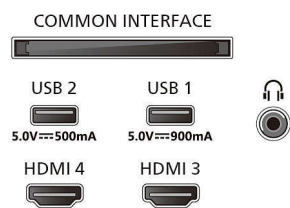

4K телевізор з Ambilight

Телевізор 164 см (65 дюймів) з AMBILIGHT P5 AI Perfect Picture Engine, Google TV™, Dolby Vision та Dolby Atmos

Специфікації

Ambilight

- Функції Ambilight: Адаптація до кольору стіни, Режим Lounge Light, Режим гри, Музичний режим Ambilight, Будильник на світанку, AmbiSleep, Анімація Ambilight FTI Animation, Працює з бездротовими домашніми гучномовцями Philips
- Версія Ambilight: 3-стороннє

Зображення/дисплей

- Розмір екрана по діагоналі (у дюймах): 65 дюймів

- Розмір екрана по діагоналі (у метрах): 164 см
- Дисплей: 4K Ultra HD OLED
- Природна частота оновлення: 120 Гц
- Процесор зображення: P5 AI Perfect Picture Engine
- Покращення зображення: Perfect Natural Motion, Micro Dimming Perfect, Dolby Vision, HLG (Hybrid Log Gamma), Підтримка CalMAN, Покращений режим IMAX, Адаптер HDR10+, Режим Filmmaker mode

65OLED809/12

Роздільна здатність вхідного сигналу дисплея

- Роздільна здатність – частота оновлення: 576р – 50 Гц, 640x480 – 60 Гц, 720р – 50 Гц, 60 Гц, 1920 x 1080р – 24/25/30/50/ 60/100/120/144 Гц, 2560 x 1440 – 60/120/144 Гц, 3840 x 2160р – 24/25/30/50/60/100/120/144 Гц

Тюнер/Прийом/Передача

- Цифрові телевізори: DVB-T/T2/T2-HD/C/S/S2

Connections

Side