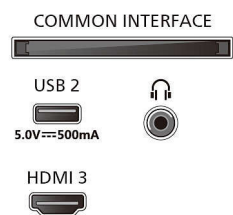

4K телевизор з Ambilight

Телевізор 139 см (55 дюймів) з AMBILIGHT Pixel Precise Ultra HD, Розумна платформа Titan OS, Звук Dolby Atmos

Специфікації

Ambilight

- Функції Ambilight: Адаптація до кольору стіни, Режим Lounge Light, Музичний режим Ambilight, AmbiSleep, Будильник на світанку, Анімація Ambilight FTI Animation
- Версія Ambilight: 3-стороннє

Зображення/дисплей

- Розмір екрана по діагоналі (у дюймах): 55 дюймів

- Розмір екрана по діагоналі (у метрах): 139 см
- Дисплей: 4K Ultra HD LED
- Роздільна здатність панелі: 3840x2160
- Процесор зображення: Pixel Precise Ultra HD

Роздільна здатність вхідного сигналу дисплея

- Роздільна здатність – частота оновлення: 640x480 – 60 Гц, 576р – 50 Гц, 720р – 50 Гц, 60 Гц, 1920 x 1080р – 24/25/30/50/60 Гц,

55PUS8349/12

2560x1440 – 60 Гц, 3840 x 2160р – 24/25/30/50/60 Гц

Тюнер/Прийм/Передача

- Цифрові телевізори: DVB-T/T2/T2-HD/C/S/S2
- Телегід*: Електронний довідник програм на 8 днів
- Індикація потужності сигналу
- Телетекст: Гіпертекст на 1000 сторінок
- Підтримка HEVC

Connections

Side