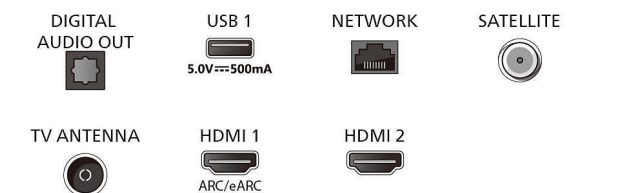

Connections

Side

Bottom

4K телевизор з Ambilight

Телевізор 139 см (55 дюймів) з AMBILIGHT Pixel Precise Ultra HD, Розумна платформа Titan OS, Звук Dolby Atmos

Специфікації

Smart TV

- Застосунки SmartTV*: Netflix, HBO, YouTube, Amazon Prime Video, Канал TITAN, Додаток NFT*, Додаток контролера STB
- ОС: ОС TITAN
- Об'єм пам'яті (флеш)*: 8 ГБ