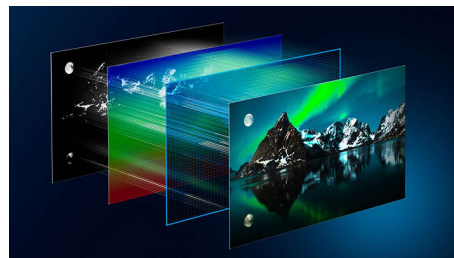

OLED-телевізор з Ambilight

Реалістичне зображення з 4K (UHD) OLED-телевізора з Ambilight завжди виглядає неймовірно, навіть якщо дивитися під кутом. Чорний колір завжди залишається чорним, а не сірим, точне відтворення деталей на затемнених та яскравих ділянках. Підтримуються усі основні формати HDR — ви відчуватимете кожен кадр з повною силою.