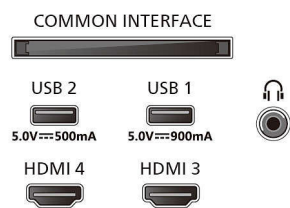

4K телевизор з Ambilight

Телевізор 139 см (55 дюймів) з AMBILIGHT P5 AI Perfect Picture Engine, Google TV™, Dolby Vision та Dolby Atmos

Специфікації

Ambilight

- Функції Ambilight: Адаптація до кольору стіни, Режим Lounge Light, Режим гри, Музичний режим Ambilight, Будильник на світанку, AmbiSleep, Анімація Ambilight FTI Animation, Працює з бездротовими домашніми гучномовцями Philips
- Версія Ambilight: 3-стороннє

Зображення/дисплей

- Розмір екрана по діагоналі (у дюймах): 55 дюймів

- Розмір екрана по діагоналі (у метрах): 139 см
- Дисплей: 4K Ultra HD OLED
- Роздільна здатність панелі: 3840 x 2160
- Природна частота оновлення: 120 Гц
- Процесор зображення: P5 AI Perfect Picture Engine
- Покращення зображення: Perfect Natural Motion, Micro Dimming Perfect, Dolby Vision, HLG (Hybrid Log Gamma), Підтримка CalMAN, Покращений режим IMAX, Адаптер HDR10+, Режим

Filmmaker mode

Роздільна здатність вхідного сигналу дисплея

- Роздільна здатність – частота оновлення: 576р – 50 Гц, 640x480 – 60 Гц, 720р – 50 Гц, 60 Гц, 1920 x 1080р – 24/25/30/50/ 60/100/120/144 Гц, 2560 x 1440 – 60/120/144 Гц, 3840 x 2160р – 24/25/30/50/60/100/120/144 Гц

Connections

Side