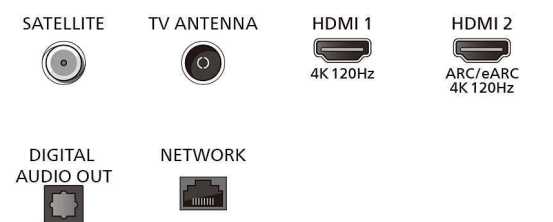

Connections

Side

Bottom

4K телевізор з Ambilight

Телевізор 139 см (55 дюймів) з AMBILIGHT P5 AI Perfect Picture Engine, Google TV™, Dolby Vision та Dolby Atmos

Специфікації

Тюнер/Прийом/Передача

- Цифрові телевізори: DVB-T/T2/T2-HD/C/S/S2
- Телегід*: Електронний довідник програм на 8 днів
- Телетекст: Гіпертекст на 1000 сторінок