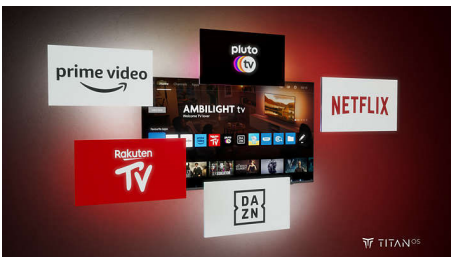

## Телевізори з Ambilight

Телевізори з Ambilight — це єдині телевізори з вбудованим світлодіодним підсвічуванням позаду екрана, які реагують на те, що ви дивитесь, занурюючи вас в ореол різнобарвного світла. Це все змінює: ваш телевізор здається більшим, і ви глибше занурюєтеся в улюблені спортивні програми, фільми та ігри.

## Розумна платформа TITAN OS

Ви швидко знайдете потрібний контент на нашій новій розумній телевізійній платформі

TITAN OS. Подобається серіал? Ви можете продовжити перегляд безпосередньо з домашнього екрана. Якщо ви шукаєте щось нове, то можете переглядати такі жанри, як бойовик або драма, і отримувати пропозиції усіх найкращих потокових сервісів в одному місці.