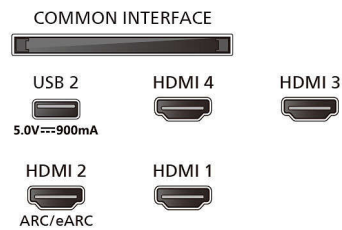

4K телевизор з Ambilight

Телевізор 164 см (65 дюймів) з Ambilight P5 AI Perfect Picture Engine, Розумна платформа TITAN OS, Dolby Vision та Dolby Atmos

Специфікації

Ambilight

- Функції Ambilight: Адаптація до кольору стіни, Режим Lounge Light, Музичний режим Ambilight, AmbiSleep, Будильник на світанку, Працює з бездротовими домашніми гучномовцями Philips, Анімація Ambilight FTI Animation
- Версія Ambilight: 3-стороннє

Зображення/дисплей

- Розмір екрана по діагоналі (у метрах): 164 см

- Дисплей: 4K Ultra HD OLED
- Роздільна здатність панелі: 3840x2160
- Процесор зображення: P5 AI Perfect Picture Engine
- Розмір екрана по діагоналі (у дюймах): 65

Роздільна здатність вхідного сигналу дисплея

- Роздільна здатність – частота оновлення: 576p – 50 Гц, 640x480 – 60 Гц, 1920 x 1080p – 24/25/30/

65OLED759/12

50/ 60/100/120 Гц, 2560 x 1440 – 60/120 Гц, 3840 x 2160p – 24/25/30/50/60/100/120 Гц

Тюнер/Прийм./Передача

- Цифрові телевізори: DVB-T/T2/T2-HD/C/S/S2
- Телегід*: Електронний довідник програм на 8 днів
- Телетекст: Гіпертекст на 1000 сторінок

Connections

Side