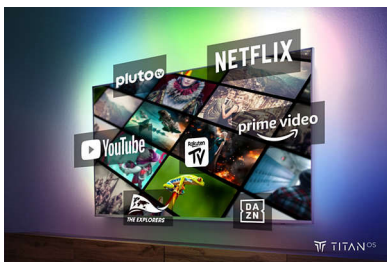

## Телевізори з Ambilight

Телевізори з Ambilight — це єдині телевізори з вбудованим світлодіодним підсвічуванням позаду екрана, які реагують на те, що ви дивитесь, занурюючи вас в ореол різнобарвного світла. Це все змінює: ваш телевізор здається більшим, і ви глибше занурюєтеся в улюблені спортивні програми, фільми та ігри.

## Розумна платформа TITAN OS

Ви швидко знайдете потрібний контент на нашій новій розумній телевізійній платформі TITAN OS. Подобається серіал? Ви можете продовжити перегляд безпосередньо з

домашнього екрана. Якщо ви шукаєте щось нове, то можете переглядати такі жанри, як бойовик або драма, і отримувати пропозиції усіх найкращих потокових сервісів в одному місці.