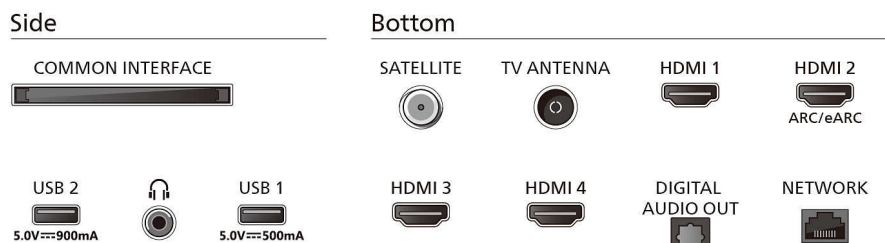

Підтримувані функції відео HDMI

- Ігри: ALLM, Змінна частота кадрів VRR з HDMI, AMD FreeSync Premium
- HDR: HLG, HDR10, Підтримка HDR10+, Dolby Vision

Карта енергоспоживання ЄС

- Клас енергоспоживання для SDR: G
- Клас енергоспоживання для HDR: G
- Споживання енергії у режимі вимкнення: Не доступно

43PUS8909/12

- Мережевий режим очікування: менше 0,3 Вт
- Технологія панелі, яка використовується: Світлодіодна РК

Потужність

- Енергозберігаючі функції: Таймер автоматичного вимикання, Вимикання зображення (для радіо), Екорежим, Сенсор світла

Аксесуари

- Аксесуари в комплекті: Дистанційне керування, 2 батареї AAA, Підставка на стілі, Шнур живлення, Короткий посібник користувача, Буклет з юридичною інформацією та інформацією з техніки безпеки

Конструкція

- Кольори телевізора: Рамка кольору сірий антрацит
- Конструкція підставки: Підставка кольору сірий антрацит

Розміри

- Відстань між 2 підставками: 375 мм
- Сумісність із настінним кронштейном: 100 x 200 мм

Connections

Дата випуску 2024-04-05

Версія: 1.1.1

EAN: 87 18863 04089 8

© 2024 Koninklijke Philips N.V.
Усі права застережено.

Специфікації можуть змінюватися без попередження. Торгові марки є власністю Koninklijke Philips N.V. чи інших відповідних власників.

www.philips.com

- Цей телевізор містить свинець лише в певних частинах або компонентах, де немає інших варіантів застосування технологій відповідно до чинних обмежень відповідальності згідно з Директивою щодо обмеження вмісту шкідливих речовин.
- Телевізор підтримує прийом сигналів DVB для трансляції «без обмежень». Певні оператори DVB можуть не підтримуватися. Оновлений список можна знайти в розділі частих запитань на вебсайті підтримки Philips. Для деяких операторів потрібний умовний доступ та підписка. Для отримання детальної інформації зверніться до оператора.
- Доступність додатку Smart TV залежить від моделі телевізора та країни. Для отримання детальної інформації відвідайте вебсайт: www.philips.com/smarttv.
- Додаток Philips TV Remote та відповідні функції різняться залежно від моделі телевізора, оператора та країни, а також моделі й ОС пристрою. Для отримання детальної інформації відвідайте вебсайт: www.philips.com/TVRemoteapp.
- ЕДП та фактична доступність (до 8 днів) залежить від країни та оператора.
- Потрібна підписка Netflix. Діють умови, наведені тут: <https://www.netflix.com>
- Amazon Prime доступний не всіма мовами та не в усіх країнах.
- Amazon, Alexa та усі пов'язані логотипи є товарними знаками корпорації Amazon.com, Inc. або її дочірніх компаній. Amazon Alexa доступний вибраними мовами у певних країнах.
- Кнопка медіасервісів на пульті дистанційного керування буде різною для кожної країни. Див. фактичний вибір у коробці.
- Google Асистент доступний різними мовами та в різних країнах залежно від типів продуктів.
- Наявність і функціональність служб голосового керування залежить від країни та мови. Для отримання актуальної інформації зверніться до нашої служби підтримки.