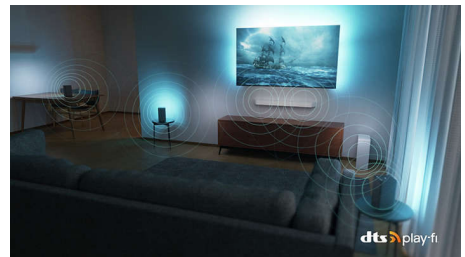

Сумісність із DTS Play-Fi

Ви отримаєте чудовий, чистий звук телевізора відразу після розпакування. Якщо вам потрібно більше, бездротова домашня система Philips із DTS Play-Fi дозволяє за лічені секунди під'єднати сумісні саундбари і бездротові гучномовці по всій оселі. Можна навіть створити систему домашнього кінотеатру з об'ємним звуком, використовуючи телевізор як центральний гучномовець.

Домашня аудіосистема – це легко

Чудовий звук телевізора. Легко додавати саундбари або гучномовці.

AMBILIGHT tv

TITAN OS

Dolby Vision-Atmos

AMD FreeSync Premium

amazon alexa | built-in